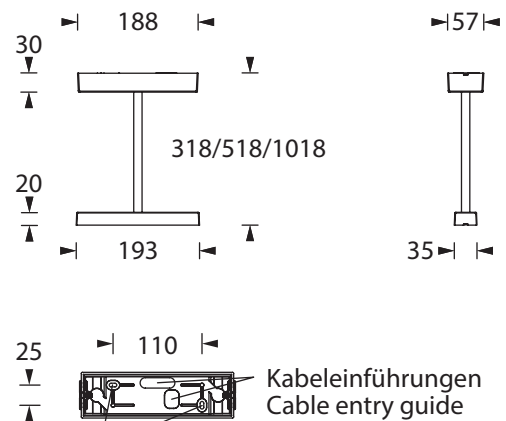

## ZENTRALPENDEL-SETS MIT LANG-BALDACHIN CENTRAL PENDULUM SETS WITH LONG CANOPY

Zentralpendelset mit Lang-Baldachin aus Kunststoff in drei verschiedenen Längen inklusive Vorverdrahtung.

Plastic central pendulum set with long canopy in three different lengths including pre-wiring.

Technische Daten Technical specifications		Art.-Nr. Item no.
<b>Material</b>		
Pendel / Baldachin	Kunststoff, weiß	
Pendulum / Canopy	Plastic, white	
<b>Abmessungen Pendel Dimensions Pendulum</b>		
(L)	318 mm	551315
<b>Verdrahtung Wiring</b>		
(L)	550 mm, Kabel 4-adrig, AWG20, beidseitig 8 mm abisoliert	
(L)	550 mm, 4-wire cable, AWG20, 8 mm stripped on both sides	
<b>Abmessungen Pendel Dimensions Pendulum</b>		
(L)	518 mm	551316
<b>Verdrahtung Wiring</b>		
(L)	750 mm, Kabel 4-adrig, AWG20, beidseitig 8 mm abisoliert	
(L)	750 mm, 4-wire cable, AWG20, 8 mm stripped on both sides	
<b>Abmessungen Pendel Dimensions length</b>		
(L x Ø)	1.018 mm	551317
<b>Verdrahtung Wiring</b>		
(L)	1.250 mm, Kabel 4-adrig, AWG20, beidseitig 8 mm abisoliert	
(L)	1.250 mm, 4-wire cable, AWG20, 8 mm stripped on both sides	
<b>Abmessungen Baldachin / Leuchtaufnahme Dimensions canopy / luminaire mount</b>		
<b>Baldachin (B x H x T) Canopy (W x H x D)</b>		
	188 x 30 x 57 mm	
<b>Leuchtaufnahme (B x H x T) Luminaire mount (W x H x D)</b>		
	193 x 20 x 35 mm	
<b>Kompatibel mit Compatible with</b>		<b>lieferbar ab available from</b>
LBOARD A Serie/series	H-LINE 200	Q3 2023
LBOX 200/300 DM	L-PLAST 250	Q4 2023
PROTECT PD/BEL	L-PLAST BEL	Q4 2023
SMARTLINE 200/300 DM	L-PLAST 200/300	Q3 2023
UNILINE Serie/series	S-LINE 200 UM & BEL	Q3 2023
IMPACT A	S-LINE 300 UM	Q4 2023
	SMARTLUX Serie/series	Q4 2023

Bef.-Bohrungen Ø 4,5mm  
Existing boreholes Ø 4,5mm

Leuchte gehört nicht zum Lieferumfang  
Luminaire is not scope of delivery