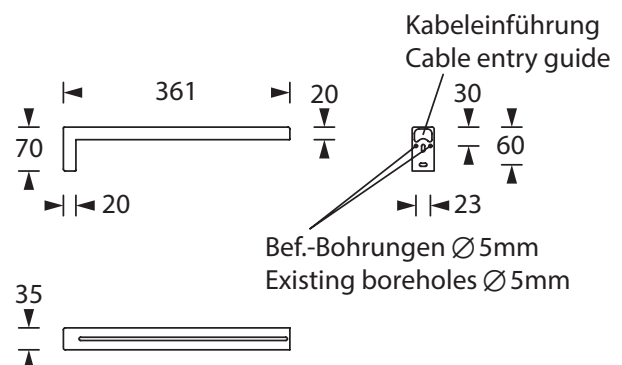

WAND AUSLEGER 23/30 WALL BRACKET 23/30

Wandausleger aus Stahlblech, pulverbeschichtet in weiß, in zwei unterschiedlichen Größen.

In der Lieferung ist das Befestigungsmaterial enthalten.

Wall brackets made of steel metal, white powder-coated in two different sizes.

The package includes the fixing material.

Wandausleger 23 / Wall bracket 23

Rahmen/Farbe Frame/colour	Stahlblech, weiß Steel metal, white
Abmessungen (B x H x T) Dimensions (W x H x D)	276 x 70 x 35 mm

Bestellangaben Order information

Artikelnummer/Item no. **551229**

Wandausleger 30 / Wall bracket 30

Rahmen/Farbe Frame/colour	Stahlblech, weiß Steel metal, white
Abmessungen (B x H x T) Dimensions (W x H x D)	361 x 70 x 35 mm

Bestellangaben Order information