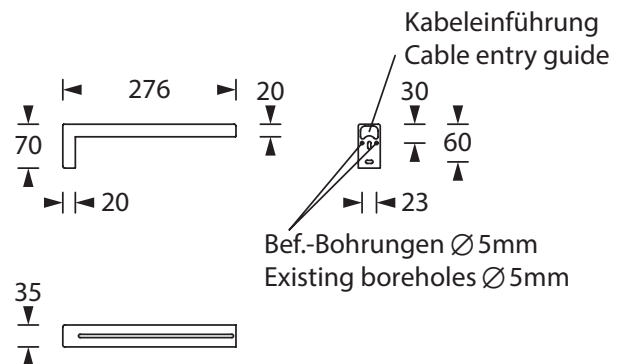

WAND AUSLEGER 23/30 WALL BRACKET 23/30

Wandausleger aus Stahlblech, pulverbeschichtet in weiß, in zwei unterschiedlichen Größen.

In der Lieferung ist das Befestigungsmaterial enthalten.

Wall brackets made of steel metal, white powder-coated in two different sizes.

The package includes the fixing material.

Wandausleger 23 / Wall bracket 23

Rahmen/Farbe Frame/colour	Stahlblech, weiß Steel metal, white
Abmessungen (B x H x T) Dimensions (W x H x D)	276 x 70 x 35 mm

Bestellangaben Order information

Artikelnummer/Item no. **551229**

Wandausleger 30 / Wall bracket 30

Rahmen/Farbe Frame/colour	Stahlblech, weiß Steel metal, white
Abmessungen (B x H x T) Dimensions (W x H x D)	361 x 70 x 35 mm

Bestellangaben Order information

Artikelnummer/Item no. **551230**