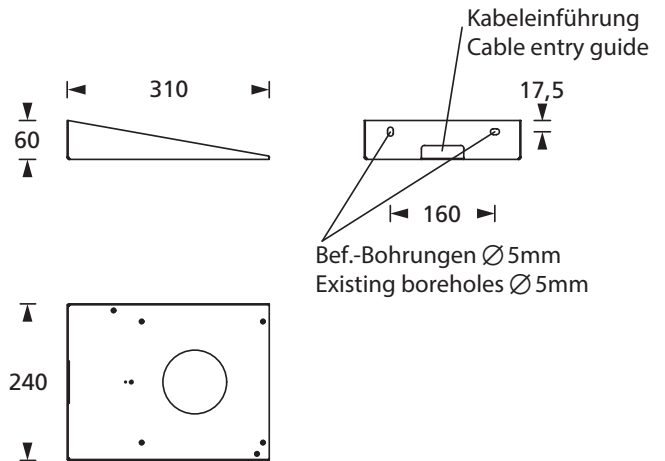

WAND AUSLEGER 551259A
WALL BRACKET 551259A

Wandausleger aus Stahlblech, pulverbeschichtet in weiß.
In der Lieferung ist das Befestigungsmaterial enthalten.

Wall brackets made of steel metal, white powder-coated.
The package includes the fixing material.

Wandausleger
Wall bracket

Rahmen/Farbe Stahlblech, weiß
Frame/colour Steel metal, white
Abmessungen (B x H x T) 240 x 60 x 310 mm
Dimensions (W x H x D)

Bestellangaben
Order information

Artikelnummer/Item no. **551259A**