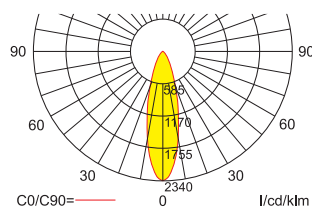

Material	Polycarbonat
Farbe/color	Verkehrsweiß/transparent Traffic white/transparent
Abmessungen (B x H) Dimensions (W x H)	22,4 x 12 mm
Durchmesser/Diameter	16 mm

Bestellangaben Order information

Artikelnummer / Item no.

Tiefstrahl-Optik Zubehör-Set
Downlight-optics accessories-set

551257

Leuchtenabstandstabellen (E = 1,25 lx) Tables of luminaire distances (E = 1,25 lx)

Lampenlichtstrom / Luminous flux: 280lm

h	7,00	8,00	9,00	10,00	11,00	12,00	13,00	14,00	15,00	16,00	17,00	18,00	19,00	20,00	21,00	22,00
a	9,70	10,20	10,60	11,00	11,30	11,50	11,70	11,70	11,80	11,80	11,80	11,70	11,60	11,40	11,20	10,90
b	3,90	4,00	4,10	4,10	4,20	4,20	4,10	4,00	3,90	3,80	3,60	3,30	3,00	2,60	2,00	0,60
c	9,70	10,20	10,60	11,00	11,30	11,50	11,70	11,70	11,80	11,80	11,80	11,70	11,60	11,40	11,20	10,90
d	3,90	4,00	4,10	4,10	4,20	4,20	4,10	4,00	3,90	3,80	3,60	3,30	3,00	2,60	2,00	0,60

Lampenlichtstrom / Luminous flux: 120lm

h	7,00	8,00	9,00	10,00	11,00	12,00	13,00	14,00
a	7,30	7,50	7,70	7,70	7,70	7,60	7,50	7,20
b	2,70	2,70	2,70	2,50	2,40	2,10	1,70	1,00
c	7,30	7,50	7,70	7,70	7,70	7,60	7,50	7,20
d	2,70	2,70	2,70	2,50	2,40	2,10	1,70	1,00