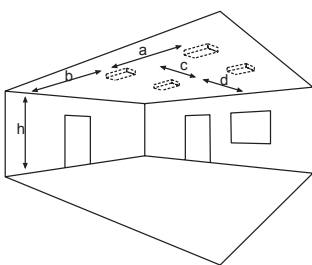

1 x downlight optics for retrofitting of a 1x3W POWER LED safety luminaire for use in rooms with high ceilings.

Very quick retrofitting, as the optics is only clipped in.

Technische Daten / Technical specifications

Material	Polycarbonat
Farbe/color	Verkehrsweiß/transparent Traffic white/transparent
Abmessungen (B x H) Dimensions (W x H)	22,4 x 12 mm
Durchmesser/Diameter	16 mm

Bestellangaben Order information

Artikelnummer / Item no.

Tiefstrahl-Optik Zubehör-Set
Downlight-optics accessories-set

551257

Leuchtenabstandstabellen (E = 1,25 lx) Tables of luminaire distances (E = 1,25 lx)

Lampenlichtstrom / Luminous flux: 280lm

h	7,00	8,00	9,00	10,00	11,00	12,00	13,00	14,00	15,00	16,00	17,00	18,00	19,00	20,00	21,00	22,00
a	9,70	10,20	10,60	11,00	11,30	11,50	11,70	11,70	11,80	11,80	11,80	11,70	11,60	11,40	11,20	10,90
b	3,90	4,00	4,10	4,10	4,20	4,20	4,10	4,00	3,90	3,80	3,60	3,30	3,00	2,60	2,00	0,60
c	9,70	10,20	10,60	11,00	11,30	11,50	11,70	11,70	11,80	11,80	11,80	11,70	11,60	11,40	11,20	10,90
d	3,90	4,00	4,10	4,10	4,20	4,20	4,10	4,00	3,90	3,80	3,60	3,30	3,00	2,60	2,00	0,60