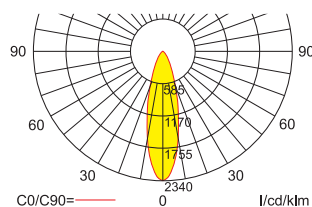

Material	Polycarbonat
Farbe/color	Verkehrsweiß/transparent Traffic white/transparent
Abmessungen (B x H) Dimensions (W x H)	22,4 x 12 mm
Durchmesser/Diameter	16 mm

Bestellangaben Order information

Artikelnummer / Item no.

Tiefstrahl-Optik Zubehör-Set
Downlight-optics accessories-set

551257

Leuchtenabstandstabellen (E = 1,25 lx) Tables of luminaire distances (E = 1,25 lx)

Lampenlichtstrom / Luminous flux: 280lm

h	7,00	8,00	9,00	10,00	11,00	12,00	13,00	14,00	15,00	16,00	17,00	18,00	19,00	20,00	21,00	22,00
a	9,70	10,20	10,60	11,00	11,30	11,50	11,70	11,70	11,80	11,80	11,80	11,70	11,60	11,40	11,20	10,90
b	3,90	4,00	4,10	4,10	4,20	4,20	4,10	4,00	3,90	3,80	3,60	3,30	3,00	2,60	2,00	0,60
c	9,70	10,20	10,60	11,00	11,30	11,50	11,70	11,70	11,80	11,80	11,80	11,70	11,60	11,40	11,20	10,90
d	3,90	4,00	4,10	4,10	4,20	4,20	4,10	4,00	3,90	3,80	3,60	3,30	3,00	2,60	2,00	0,60