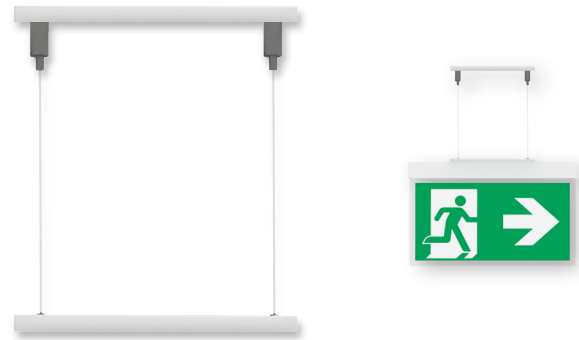

SEILMON TAGE-SETS RAL CABLE ASSEMBLY SETS RAL

Seilmontage-Set mit transparentem stromführenden Kabel für die RAL Serie. Erhältlich in drei unterschiedlichen Längen und zwei Baldachin-Farben.

Cable assembly set with transparent live cable for RAL product range. Available in three different lengths and two baldachin colours.

Technische Daten Technical specifications

Art.-Nr.
Item no.

Material

Aluminium	pulverbeschichtet, weiß oder schwarz
Aluminum	powder coated, white or black

Seilmontageset ALULINE, 1,5 Meter, stromführend Cable assembly set, 1.5 metre, conducting

(B x H x T) 135 x 1.516,5 (max.) x 77 mm
(W x H x D)

weiß / white **551290A**
schwarz / black **551290D**

Seilmontageset ALULINE, 5 Meter, stromführend Cable assembly set, 5 metre, conducting

(B x H x T) 135 x 5.016,5 (max.) x 77 mm
(W x H x D)

weiß / white **551291A**
schwarz / black **551291D**

Seilmontageset ALULINE, 10 Meter, stromführend Cable assembly set, 10 metre, conducting

(B x H x T) 135 x 10.016,5 (max.) x 77 mm
(W x H x D)

weiß / white **551292A**
schwarz / black **551292D**

Hinweis: Die Stahlseile können auf der Seite des Grippers auf jede beliebige Länge gekürzt werden.

Note: The steel cables can be shortened to any length on the side of the gripper.

1 Set = 2 Seile mit Anbringungsmaterial
1 Set = 2 cables with mounting material