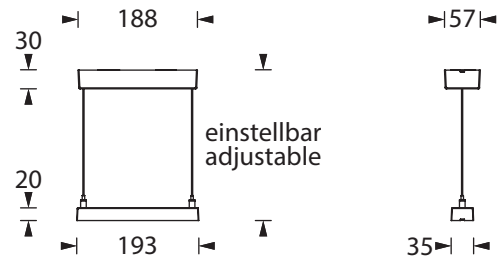

#### Seillängen Wire lengths

(L)	max. 2,5 m	551318
(L)	max. 7,5 m	551319

#### Abmessungen Baldachin / Leuchtaufnahme Dimensions canopy / luminaire mount

Baldachin (B x H x T)	
Canopy (W x H x D)	188 x 30 x 57 mm
Leuchtaufnahme (B x H x T)	
Luminaire mount (W x H x D)	193 x 20 x 35 mm