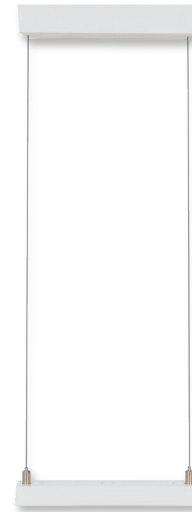

## SEIL-SETS MIT LANG-BALDACHIN WIRE SETS WITH LONG CANOPY

Seil-Set mit Lang-Baldachin aus Kunststoff mit Grippern um die Seillänge stufenlos einzustellen. Es sind zwei verschiedene maximale Seillängen erhältlich.

Cable set with long plastic canopy, grippers to adjust the cable length steplessly. There are two different maximum wire lengths available.

#### Material

Pendel / Baldachin	Kunststoff, weiß
Pendulum / Canopy	Plastic, white

#### Abmessungen Baldachin / Leuchtaufnahme Dimensions canopy / luminaire mount

Baldachin (B x H x T)	
Canopy (W x H x D)	188 x 30 x 57 mm
Leuchtaufnahme (B x H x T)	
Luminaire mount (W x H x D)	193 x 20 x 35 mm