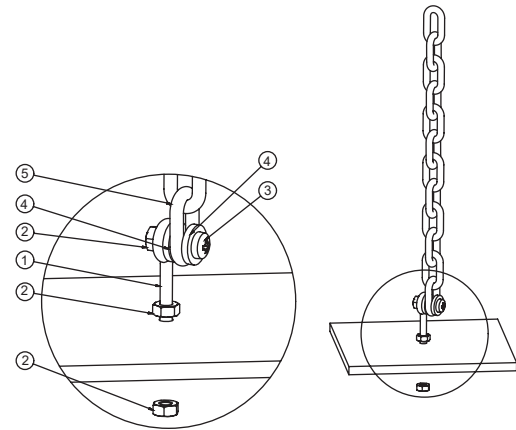

KETTENMONTAGE-SET CUBE CHAIN ASSEMBLY SET FOR CUBE

Das Set besteht aus 4 Kettenösen zur Anbringung von Ketten an die Leuchte.

The chain assembly set consists of 4 chain eyes for attaching chains to the luminaire.

Technische Daten / Technical specifications

Material	Edelstahl / Schraube verzinkt / Gewinde M4 x 25
	Stainless steel / screw galvanised / thread M4 x 25
Abmessungen (B x H) Dimensions (W x H)	18,8 x 36 mm
Abmessungen Öse (Ø)	
Außendurchmesser Outer diameter	10,3 mm
Innendurchmesser Inner diameter	5,6 mm
Artikelnummer Item no.	551016