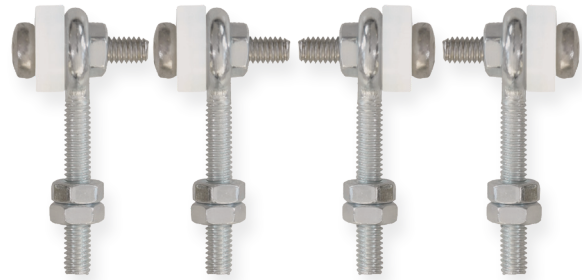

KETTENMONTAGE-SET CUBE CHAIN ASSEMBLY SET FOR CUBE

Das Set besteht aus 4 Kettenösen zur Anbringung von Ketten an die Leuchte.

The chain assembly set consists of 4 chain eyes for attaching chains to the luminaire.

Technische Daten / Technical specifications

Material	Edelstahl / Schraube verzinkt / Gewinde M4 x 25
	Stainless steel / screw galvanised / thread M4 x 25
Abmessungen (B x H) Dimensions (W x H)	18,8 x 36 mm
Abmessungen Öse (Ø)	
Außendurchmesser Outer diameter	10,3 mm
Innendurchmesser Inner diameter	5,6 mm
Artikelnummer Item no.	551016