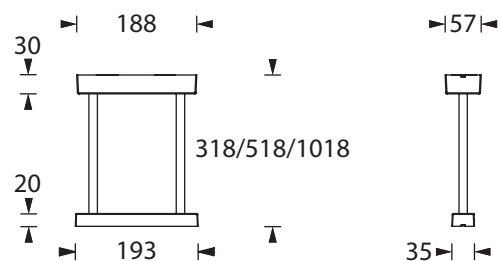

#### Abmessungen Pendel Dimensions Pendulum

(L)	518 mm	551313
-----	--------	--------

#### Abmessungen Pendel Dimensions length

(L x Ø)	1.018 mm	551314
---------	----------	--------

#### Verdrahtung Wiring

(L)	1.250 mm, Kabel 4-adrig, AWG20, beidseitig 8 mm abisoliert
(L)	1.250 mm, 4-wire cable, AWG20, 8 mm stripped on both sides

#### Abmessungen Baldachin / Leuchtaufnahme Dimensions canopy / luminaire mount

Baldachin (B x H x T) Canopy (W x H x D)	188 x 30 x 57 mm
Leuchtaufnahme (B x H x T) Luminaire mount (W x H x D)	193 x 20 x 35 mm