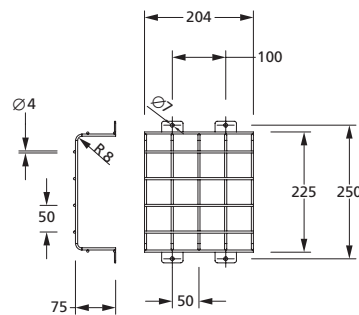

Bestellangaben / Order information

Abmessungen (BxHxT) / Dimensions (WxHxD)

204 x 225 (ohne Befestigungslaschen) x 75 mm
204 x 225 (without fastening lugs) x 75 mm

Artikelnummer / Item no.

551052

304 x 250 (ohne Befestigungslaschen) x 90 mm
304 x 250 (without fastening lugs) x 90 mm

551053

404 x 335 (ohne Befestigungslaschen) x 120 mm
404 x 335 (without fastening lugs) x 120 mm

551054