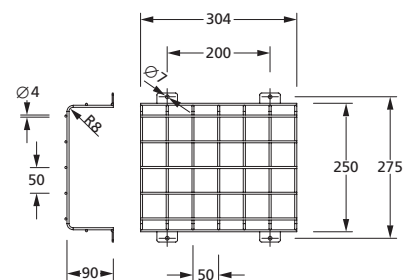

Bestellangaben / Order information

Abmessungen (BxHxT) / Dimensions (WxHxD)

204 x 225 (ohne Befestigungslaschen) x 75 mm
204 x 225 (without fastening lugs) x 75 mm

Artikelnummer / Item no.

551052

304 x 250 (ohne Befestigungslaschen) x 90 mm
304 x 250 (without fastening lugs) x 90 mm

551053

404 x 335 (ohne Befestigungslaschen) x 120 mm
404 x 335 (without fastening lugs) x 120 mm

551054