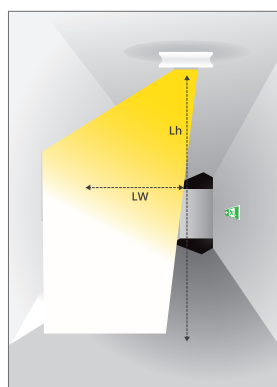

Die umgerüstete Leuchte kann durch ihre geneigte Optik mit einem Abstand von bis zu 1,5m zum zu beleuchtenden Objekt montiert werden.

Sehr schnelle Umrüstung, da die Optik nur eingeklipst wird.

1 x optics for retrofitting of a 1x3W POWER LED safety luminaire for special demands according to EN 1838 in regards to illumination of firefighting equipment and safety devices like fire alarm, fire extinguishers and first aid devices with 5lx.

Due to its slanted optic, the luminaire can be mounted in a distance up to 1,5 m away from the object which has to be illuminated.

Very quick retrofitting, as the optics is only clipped in.

### Technische Daten / Technical specifications

Material	Polycarbonat
Farbe/color	Verkehrsweiß/transparent Traffic white/transparent
Abmessungen (B x H) Dimensions (W x H)	22,6 x 14 mm
Durchmesser/Diameter	16 mm

### Bestellangaben Order information

5lx-Optik Zubehör-Set  
5lx-optics accessories-set

Artikelnummer / Item no.

551243

Lampenlichtstrom / Luminous flux: 280lm