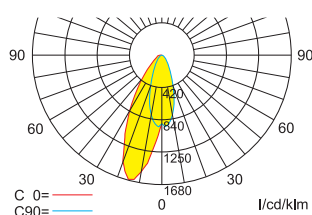

5LX-OPTIK ZUBEHÖR-SET 5LX-OPTICS ACCESSORIES-SET

1 x Optik zur Umrüstung einer 1x3W POWER LED Sicherheitsleuchte zur Erfüllung der besonderen Anforderungen der EN 1838 an Beleuchtung von Brandbekämpfungs- und Sicherheitseinrichtungen mit 5lx (vertikal gemessen), wie zum Beispiel von Feuerlöschgeräten, Feuermeldern und Erste-Hilfe-Stellen.

Die umgerüstete Leuchte kann durch ihre geneigte Optik mit einem Abstand von bis zu 1,5m zum zu beleuchtenden Objekt montiert werden.

Sehr schnelle Umrüstung, da die Optik nur eingeklipst wird.

1 x optics for retrofitting of a 1x3W POWER LED safety luminaire for special demands according to EN 1838 in regards to illumination of firefighting equipment and safety devices like fire alarm, fire extinguishers and first aid devices with 5lx.

Due to its slanted optic, the luminaire can be mounted in a distance up to 1,5 m away from the object which has to be illuminated.

Very quick retrofitting, as the optics is only clipped in.

Technische Daten / Technical specifications

Material	Polycarbonat
Farbe/color	Verkehrsweiß/transparent Traffic white/transparent
Abmessungen (B x H) Dimensions (W x H)	22,6 x 14 mm
Durchmesser/Diameter	16 mm

Bestellangaben Order information

5lx-Optik Zubehör-Set
5lx-optics accessories-set

Artikelnummer / Item no.

551243