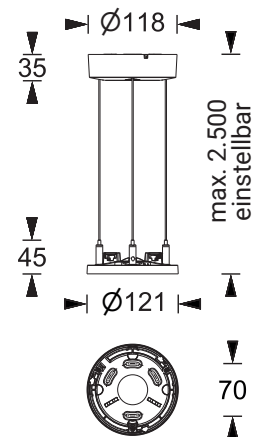

Seilmontageset mit Rundbaldachin

Seil-Set aus Polycarbonat mit Grippern um die Seillänge stufenlos einzustellen. Es sind zwei verschiedene maximale Seillängen erhältlich.

Technische Daten und Bestellangaben

Seilmontageset mit Rundbaldachin, 2,5 m

Farbe	weiß
Material	Polycarbonat
Abmessungen (Ø x H)	Baldachin 118 x 35 mm Leuchtaufnahme 121 x 45 mm
Abmessungen Seil (L)	2,5 m

Bestellnummer 551380

Geeignet für folgende Leuchten:

SBP1DQR	SBK1DQF	SBE1DRR
SBP1DQF	SBA1DRRF	SBE1DRF
SBA1DQRF	SBK1DRR	
SBK1DQR	SBK1DRF	

Seilmontageset mit Rundbaldachin, 7,5 m

Farbe	weiß
Material	Polycarbonat
Abmessungen (Ø x H)	Baldachin 118 x 35 mm Leuchtaufnahme 121 x 45 mm
Abmessungen Seil (L)	7,5 m