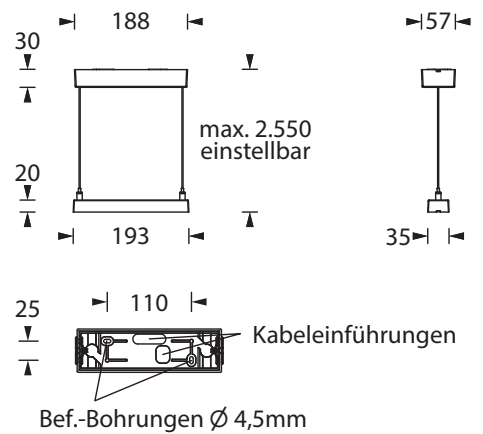

Technische Daten und Bestellaangaben

Seil-Set mit Lang-Baldachin, 2,5 m

Farbe	weiß
Material	Kunststoff
Abmessungen (B x H x T)	Baldachin 188 x 30 x 57 mm Leuchtaufnahme 193 x 20 x 35 mm
Abmessungen Seil (L)	2,5 m

Bestellnummer 551318

Geeignet für folgende Leuchten:

(SIK100)RLH6U	RLPU	SPR1DT
SMP1DR	RLPTU	RPRU
SIM1DR	RLP8U	RPRW
SMP1DF	RBO6U	RUN6U
SIM1DF	RBO8U	RUN8U
SMP1DT	RLB6D	SUN1UR/ SUN9UR
SIM1DT	RLB8D	SUN1DF/ SUN9DF
SLP1UR	SPR1UR	SUN1DT/ SUN9DT
SLP1DF	SPR01UR	
SLP1DT	SPR1DF	

Seil-Set mit Lang-Baldachin, 7,5 m

Farbe	weiß
Material	Kunststoff
Abmessungen (B x H x T)	Baldachin 188 x 30 x 57 mm Leuchtaufnahme 193 x 20 x 35 mm
Abmessungen Seil (L)	7,5 m

Bestellnummer 551319

Geeignet für folgende Leuchten: