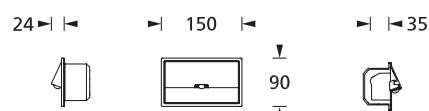

Einbaumontage

Doppel-Gerätedose
(nicht im Lieferumfang enthalten)

Leuchtenkörper
Montagecontainer