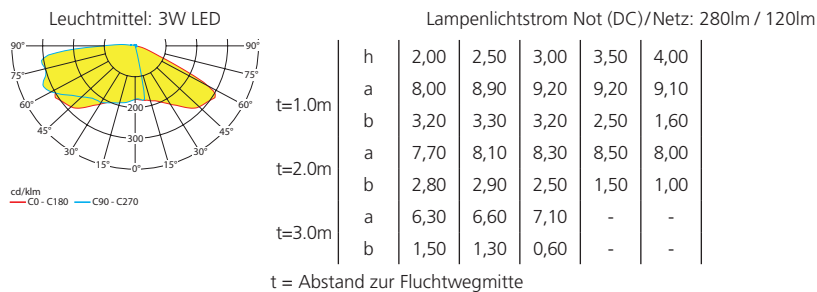

Lichtverteilungskurven und Leuchtenabstandstabellen (E = 1,25 lx)

Wandmontage

Systemleuchten für Zentralversorgung Flächenoptik

Abstandstabelle ebene Fluchtwege / Tabellenangaben in Meter

Einzelbatterieleuchten Flächenoptik

Abstandstabelle ebene Fluchtwege / Tabellenangaben in Meter

Systemleuchten für Zentralversorgung Fluchtwegoptik

Abstandstabelle ebene Fluchtwege / Tabellenangaben in Meter

Einzelbatterieleuchten Fluchtwegoptik