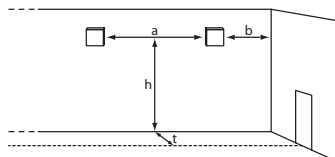

Wahlweise lieferbar mit Optiken für Flächen- oder Fluchtwegausleuchtung.

Optional ist ein rechteckiges Aufbaugehäuse für die Wandaufbaumontage erhältlich.

Technische Daten

Anschlussklemmen	2 x 2,5 mm ² für Doppelbelegung
Gehäuse/Farbe	Aluminium-Druckguss / weiß oder schwarz
Montageart	Wandeinbaumontage
Abmessungen B x H x T	150 x 90 x 24 mm
Schutzart	IP40
Schutzklasse	I

Zubehör (nicht im Lieferumfang enthalten)

Aufbaugehäuse, rechteckig

Einbaumontage

Doppel-Gerätedose
(nicht im Lieferumfang enthalten)

Leuchtenkörper
Montagecontainer

Aufbaumontage

Geprüfte Geräte-Doppeldosen der Firma Kaiser (nicht im Lieferumfang enthalten)

Geräte-Doppeldosen für Hohlwand-Installation	Kaiser Art. Nr.: 9062-02 Wandausnehmung: 2x Ø 68mm
Geräte-Doppeldosen für Unterputz-Installation	Kaiser Art. Nr.: 1656-21 Wandausnehmung: 2x Ø 60mm
Geräte-Doppeldosen für Ortbeton	Kaiser Art. Nr.: 1269-01 Wandausnehmung: 60 x 131mm
Brandschutzdosen	Keine Dosen zulässig

Lichtverteilungskurven und Leuchtenabstandstabellen (E = 1,25 lx)

Wandmontage

Systemleuchten für Zentralversorgung Flächenoptik

Abstandstabelle ebene Fluchtwege / Tabellenangaben in Meter

Einzelbatterieleuchten Flächenoptik