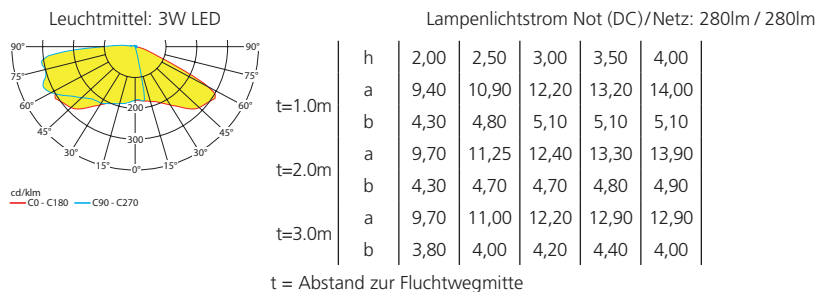

Lichtverteilungskurven und Leuchtenabstandstabellen (E = 1,25 lx)

Wandmontage

Systemleuchten für Zentralversorgung Flächenoptik

Abstandstabelle ebene Fluchtwege / Tabellenangaben in Meter

Einzelbatterieleuchten Flächenoptik