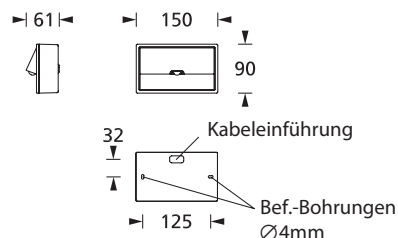

Wahlweise lieferbar mit Optiken für Flächen- oder Fluchtwegausleuchtung.

Optional ist ein rechteckiges Aufbaugehäuse für die Wandaufbaumontage erhältlich.

Technische Daten

Anschlussklemmen	2 x 2,5 mm ² für Doppelbelegung
Gehäuse/Farbe	Aluminium-Druckguss / weiß oder schwarz
Montageart	Wandeinbaumontage
Abmessungen B x H x T	150 x 90 x 24 mm
Schutzart	IP40
Schutzklasse	I

Zubehör (nicht im Lieferumfang enthalten)

Aufbaugehäuse, rechteckig

Einbaumontage

Doppel-Gerätedose
(nicht im Lieferumfang enthalten)

Leuchtenkörper
Montagecontainer

Aufbaumontage

Geprüfte Geräte-Doppeldosen der Firma Kaiser (nicht im Lieferumfang enthalten)

Lichtverteilungskurven und Leuchtenabstandstabellen (E = 1,25 lx)

Wandmontage

Systemleuchten für Zentralversorgung Flächenoptik

Abstandstabelle ebene Fluchtwege / Tabellenangaben in Meter

Einzelbatterieleuchten Flächenoptik