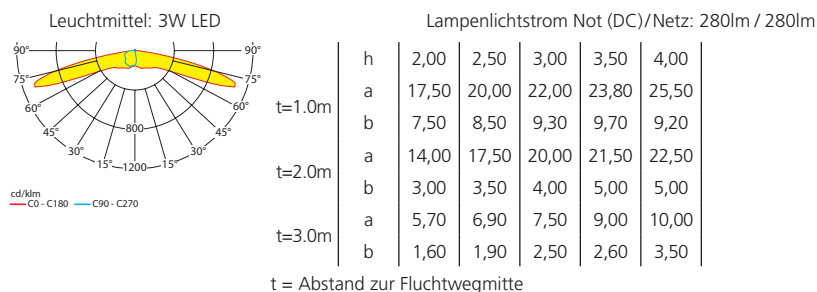

Lichtverteilungskurven und Leuchtenabstandstabellen (E = 1,25 lx)

Wandmontage

Systemleuchten für Zentralversorgung Flächenoptik

Abstandstabelle ebene Fluchtwege / Tabellenangaben in Meter

Einzelbatterieleuchten Flächenoptik

Abstandstabelle ebene Fluchtwege / Tabellenangaben in Meter

Systemleuchten für Zentralversorgung Fluchtwegoptik

Abstandstabelle ebene Fluchtwege / Tabellenangaben in Meter

Einzelbatterieleuchten Fluchtwegoptik