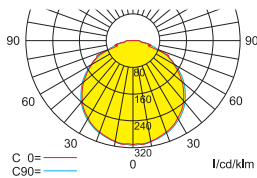

h	2,50	3,00	3,50	4,00	4,50	5,00	5,50	6,00	6,50	7,00	7,50	8,00	8,50	9,00	9,50
a	10,10	10,90	11,60	12,10	12,50	12,90	13,10	13,30	13,50	13,50	13,50	13,40	13,20	12,90	12,50
b	4,10	4,30	4,50	4,60	4,70	4,70	4,70	4,60	4,50	4,30	4,00	3,60	3,10	2,40	1,30
c	10,10	10,90	11,60	12,10	12,50	12,90	13,10	13,30	13,50	13,50	13,50	13,40	13,20	12,90	12,50
d	4,10	4,30	4,50	4,60	4,70	4,70	4,70	4,60	4,50	4,30	4,00	3,60	3,10	2,40	1,30

Einzelbatterieleuchten **Flächenausleuchtung**

Abstandstabelle ebene Fluchtwege / Tabellenangaben in Meter

Leuchtmittel: 3W LED-Leiste

Lampenlichtstrom Not (DC) / Netz: 320lm/380lm – **Nennbetriebsdauer: 3h**