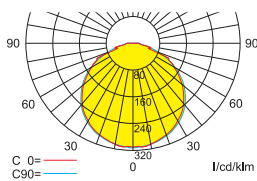

h	2,50	3,00	3,50	4,00	4,50	5,00	5,50	6,00	6,50	7,00	7,50	8,00	8,50
a	9,60	10,40	10,90	11,40	11,70	12,00	12,20	12,40	12,40	12,30	12,20	12,00	11,70
b	3,80	4,10	4,20	4,30	4,30	4,30	4,30	4,10	3,90	3,60	3,20	2,60	1,80
c	9,60	10,40	10,90	11,40	11,70	12,00	12,20	12,40	12,40	12,30	12,20	12,00	11,70
d	3,80	4,10	4,20	4,30	4,30	4,30	4,30	4,10	3,90	3,60	3,20	2,60	1,80

Einzelbatterieleuchten **Flächenausleuchtung**

Abstandstabelle ebene Fluchtwege / Tabellenangaben in Meter

Leuchtmittel: 3W LED-Leiste

Lampenlichtstrom Not (DC) / Netz: 140lm/380lm – **Nennbetriebsdauer: 8h**