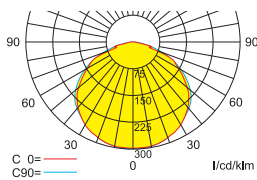

Lichtverteilungskurven und Leuchtenabstandstabellen (E = 1,25 lx)

Deckenmontage

Systemleuchten für Zentralversorgung **Flächenausleuchtung**

Abstandstabelle ebene Fluchtwege / Tabellenangaben in Meter

Leuchtmittel: 3W LED-Leiste

Lampenlichtstrom Not (DC) / Netz: 380lm

h	2,50	3,00	3,50	4,00	4,50	5,00	5,50	6,00	6,50	7,00	7,50	8,00	8,50	9,00	9,50
a	10,10	10,90	11,60	12,10	12,50	12,90	13,10	13,30	13,50	13,50	13,50	13,40	13,20	12,90	12,50
b	4,10	4,30	4,50	4,60	4,70	4,70	4,70	4,60	4,50	4,30	4,00	3,60	3,10	2,40	1,30
c	10,10	10,90	11,60	12,10	12,50	12,90	13,10	13,30	13,50	13,50	13,50	13,40	13,20	12,90	12,50
d	4,10	4,30	4,50	4,60	4,70	4,70	4,70	4,60	4,50	4,30	4,00	3,60	3,10	2,40	1,30

Systemleuchten für Zentralversorgung **Flächenausleuchtung**

Abstandstabelle ebene Fluchtwege / Tabellenangaben in Meter

Leuchtmittel: 6W LED-Leiste

Lampenlichtstrom Not (DC) / Netz: 600lm

h	2,00	3,00	4,00	5,00	6,00	7,00	8,00	9,00	10,00	11,00
a	10,20	12,60	14,00	15,10	15,90	16,40	16,80	16,70	16,50	15,90
b	4,30	5,00	5,50	5,80	5,90	5,80	5,50	5,00	4,10	2,70
c	10,20	12,60	14,00	15,10	15,90	16,40	16,80	16,70	16,50	15,90
d	4,30	5,00	5,50	5,80	5,90	5,80	5,50	5,00	4,10	2,70

Systemleuchten für Zentralversorgung **Flächenausleuchtung**

Abstandstabelle ebene Fluchtwege / Tabellenangaben in Meter

Leuchtmittel: 10W LED-Leiste

Lampenlichtstrom Not (DC) / Netz: 1050lm

h	2,00	3,00	4,00	5,00	6,00	7,00	8,00	9,00	10,00	11,00	12,00	13,00	14,00	15,00
a	10,40	14,60	16,80	18,10	19,30	20,30	21,00	21,60	22,10	22,20	22,10	21,90	21,40	20,70
b	4,50	6,00	6,70	7,20	7,50	7,80	7,80	7,70	7,50	7,10	6,50	5,70	4,50	2,50
c	10,40	14,60	16,80	18,10	19,30	20,30	21,00	21,60	22,10	22,20	22,10	21,90	21,40	20,70
d	4,50	6,00	6,70	7,20	7,50	7,80	7,80	7,70	7,50	7,10	6,50	5,70	4,50	2,50