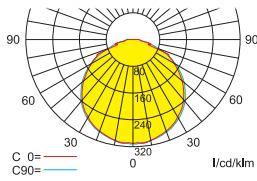

Lichtverteilungskurven und Leuchtenabstandstabellen (E = 1,25 lx)

Deckenmontage

Systemleuchten für Zentralversorgung **Flächenausleuchtung**

Abstandstabelle ebene Fluchtwege / Tabellenangaben in Meter

Leuchtmittel: 3W LED-Leiste

Lampenlichtstrom Not (DC) / Netz: 380lm

h	2,50	3,00	3,50	4,00	4,50	5,00	5,50	6,00	6,50	7,00	7,50	8,00	8,50	9,00	9,50
a	10,10	10,90	11,60	12,10	12,50	12,90	13,10	13,30	13,50	13,50	13,50	13,40	13,20	12,90	12,50
b	4,10	4,30	4,50	4,60	4,70	4,70	4,70	4,60	4,50	4,30	4,00	3,60	3,10	2,40	1,30
c	10,10	10,90	11,60	12,10	12,50	12,90	13,10	13,30	13,50	13,50	13,50	13,40	13,20	12,90	12,50
d	4,10	4,30	4,50	4,60	4,70	4,70	4,70	4,60	4,50	4,30	4,00	3,60	3,10	2,40	1,30

Systemleuchten für Zentralversorgung **Flächenausleuchtung**

Abstandstabelle ebene Fluchtwege / Tabellenangaben in Meter

Leuchtmittel: 6W LED-Leiste

Lampenlichtstrom Not (DC) / Netz: 600lm

h	2,00	3,00	4,00	5,00	6,00	7,00	8,00	9,00	10,00	11,00
a	10,20	12,60	14,00	15,10	15,90	16,40	16,80	16,70	16,50	15,90
b	4,30	5,00	5,50	5,80	5,90	5,80	5,50	5,00	4,10	2,70
c	10,20	12,60	14,00	15,10	15,90	16,40	16,80	16,70	16,50	15,90
d	4,30	5,00	5,50	5,80	5,90	5,80	5,50	5,00	4,10	2,70