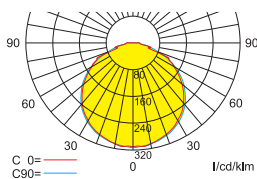

h	2,50	3,00	3,50	4,00	4,50	5,00	5,50
a	7,40	7,80	8,00	8,20	8,20	8,10	7,80
b	2,80	2,90	2,80	2,70	2,40	2,00	1,40
c	7,40	7,80	8,00	8,20	8,20	8,10	7,80
d	2,80	2,90	2,80	2,70	2,40	2,00	1,40