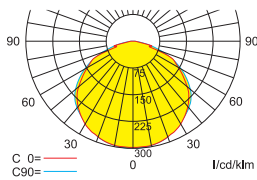

Lichtverteilungskurven und Leuchtenabstandstabellen (E = 1,25 lx)

Deckenmontage

Systemleuchten für Zentralversorgung **Flächenausleuchtung**

Abstandstabelle ebene Fluchtwege / Tabellenangaben in Meter

Leuchtmittel: 3W LED-Leiste

Lampenlichtstrom Not (DC) / Netz: 380lm

h	2,50	3,00	3,50	4,00	4,50	5,00	5,50	6,00	6,50	7,00	7,50	8,00	8,50	9,00	9,50
a	10,10	10,90	11,60	12,10	12,50	12,90	13,10	13,30	13,50	13,50	13,50	13,40	13,20	12,90	12,50
b	4,10	4,30	4,50	4,60	4,70	4,70	4,70	4,60	4,50	4,30	4,00	3,60	3,10	2,40	1,30
c	10,10	10,90	11,60	12,10	12,50	12,90	13,10	13,30	13,50	13,50	13,50	13,40	13,20	12,90	12,50
d	4,10	4,30	4,50	4,60	4,70	4,70	4,70	4,60	4,50	4,30	4,00	3,60	3,10	2,40	1,30

Systemleuchten für Zentralversorgung **Flächenausleuchtung**

Abstandstabelle ebene Fluchtwege / Tabellenangaben in Meter

Leuchtmittel: 6W LED-Leiste

Lampenlichtstrom Not (DC) / Netz: 600lm

h	2,00	3,00	4,00	5,00	6,00	7,00	8,00	9,00	10,00	11,00
a	10,20	12,60	14,00	15,10	15,90	16,40	16,80	16,70	16,50	15,90
b	4,30	5,00	5,50	5,80	5,90	5,80	5,50	5,00	4,10	2,70
c	10,20	12,60	14,00	15,10	15,90	16,40	16,80	16,70	16,50	15,90
d	4,30	5,00	5,50	5,80	5,90	5,80	5,50	5,00	4,10	2,70