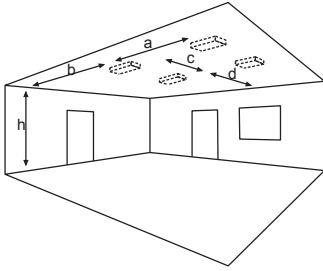

Lichtverteilungskurven und Leuchtenabstandstabellen (E = 1,25 lx)

Deckenmontage

Systemleuchten für Zentralversorgung **Flächenausleuchtung**

Abstandstabelle ebene Fluchtwege / Tabellenangaben in Meter

Leuchtmittel: 3W LED-Leiste