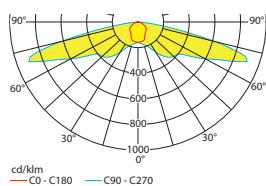

## Systemleuchten für Zentralversorgung Fluchtwegoptik

Abstandstabelle ebene Fluchtwege / Tabellenangaben in Meter

Leuchtmittel: 10W LED-Leiste

Lampenlichtstrom Not (DC) / Netz: 1050lm

h	2,50	3,00	3,50	4,00	4,50	5,00	5,50	6,00	6,50	7,00	7,50	8,00	8,50	9,00	9,50	10,00	10,50	11,00	11,50
a	23,40	26,20	28,80	31,30	33,50	35,50	37,30	39,10	40,50	41,50	42,40	42,50	42,30	41,40	40,20	39,50	38,70	37,50	35,90
b	10,30	11,50	12,50	13,40	14,20	14,70	15,10	14,90	14,50	14,00	13,60	12,90	11,90	11,40	11,20	11,00	10,80	10,50	9,90
c	-	-	-	-	-	-	-	-	-	-	-	-	-	-	-	-	-	-	-
d	-	-	-	-	-	-	-	-	-	-	-	-	-	-	-	-	-	-	-

## Einzelbatterieleuchten Fluchtwegoptik

Abstandstabelle ebene Fluchtwege / Tabellenangaben in Meter

Leuchtmittel: 3W LED-Leiste

Lampenlichtstrom Not (DC) / Netz: 350lm/350lm – Nennbetriebsdauer: 1h

h	2,50	3,00	3,50	4,00	4,50	5,00	5,50	6,00	6,50	7,00	7,50	8,00	8,50	9,00
a	18,90	20,90	22,70	23,90	24,50	24,30	23,20	22,40	21,20	20,00	18,00	12,50	8,50	7,50
b	8,10	8,60	8,60	8,10	7,70	6,80	6,40	6,30	5,90	5,50	5,00	4,50	3,50	2,50
c	-	-	-	-	-	-	-	-	-	-	-	-	-	-
d	-	-	-	-	-	-	-	-	-	-	-	-	-	-

## Einzelbatterieleuchten Fluchtwegoptik

Abstandstabelle ebene Fluchtwege / Tabellenangaben in Meter

Leuchtmittel: 3W LED-Leiste

Lampenlichtstrom Not (DC) / Netz: 280lm/350lm – Nennbetriebsdauer: 3h

h	2,50	3,00	3,50	4,00	4,50	5,00	5,50	6,00	6,50
a	18,00	19,80	21,20	21,90	21,70	20,60	19,80	18,50	16,00
b	7,50	7,80	7,30	6,90	6,00	5,70	5,50	5,40	5,00
c	-	-	-	-	-	-	-	-	-
d	-	-	-	-	-	-	-	-	-

## Einzelbatterieleuchten Fluchtwegoptik

Abstandstabelle ebene Fluchtwege / Tabellenangaben in Meter

Leuchtmittel: 3W LED-Leiste

Lampenlichtstrom Not (DC) / Netz: 120lm/350lm – Nennbetriebsdauer: 8h

h	2,50	3,00	3,50	4,00	4,50
a	14,30	14,10	13,10	11,00	9,00
b	4,60	3,90	3,70	3,50	2,50
c	-	-	-	-	-
d	-	-	-	-	-