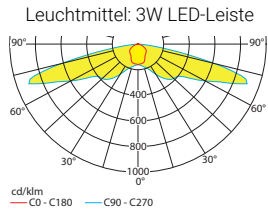

# Lichtverteilungskurven und Leuchtenabstandstabellen (E = 1,25 lx)

Deckenmontage

Einbaueinrichtung

## Systemleuchten für Zentralversorgung Fluchtwegoptik

Abstandstabelle ebene Fluchtwege / Tabellenangaben in Meter

Lampenlichtstrom Not (DC) / Netz: 350lm

h	2,50	3,00	3,50	4,00	4,50	5,00	5,50	6,00	6,50	7,00	7,50	8,00	8,50	9,00
a	18,90	20,90	22,70	23,90	24,50	24,30	23,20	22,40	21,20	20,00	18,00	12,50	8,50	7,50
b	8,10	8,60	8,60	8,10	7,70	6,80	6,40	6,30	5,90	5,50	5,00	4,50	3,50	2,50
c	-	-	-	-	-	-	-	-	-	-	-	-	-	-
d	-	-	-	-	-	-	-	-	-	-	-	-	-	-