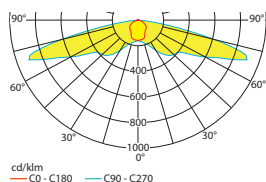

## Systemleuchten für Zentralversorgung Fluchtwegoptik

Abstandstabelle ebene Fluchtwege / Tabellenangaben in Meter

Lampenlichtstrom Not (DC) / Netz: 600lm

h	2,50	3,00	3,50	4,00	4,50	5,00	5,50	6,00	6,50	7,00	7,50	8,00	8,50
a	21,10	23,50	25,70	27,70	29,40	30,80	31,70	32,10	31,90	30,80	29,90	29,10	27,80
b	9,20	10,10	10,90	11,30	11,30	10,80	10,40	9,90	8,90	8,50	8,30	8,10	7,80
c	-	-	-	-	-	-	-	-	-	-	-	-	-
d	-	-	-	-	-	-	-	-	-	-	-	-	-

## Systemleuchten für Zentralversorgung Fluchtwegoptik

Abstandstabelle ebene Fluchtwege / Tabellenangaben in Meter

Leuchtmittel: 10W LED-Leiste

Lampenlichtstrom Not (DC) / Netz: 1050lm

h	2,50	3,00	3,50	4,00	4,50	5,00	5,50	6,00	6,50	7,00	7,50	8,00	8,50	9,00	9,50	10,00	10,50	11,00	11,50
a	23,40	26,20	28,80	31,30	33,50	35,50	37,30	39,10	40,50	41,50	42,40	42,50	42,30	41,40	40,20	39,50	38,70	37,50	35,90
b	10,30	11,50	12,50	13,40	14,20	14,70	15,10	14,90	14,50	14,00	13,60	12,90	11,90	11,40	11,20	11,00	10,80	10,50	9,90
c	-	-	-	-	-	-	-	-	-	-	-	-	-	-	-	-	-	-	-
d	-	-	-	-	-	-	-	-	-	-	-	-	-	-	-	-	-	-	-

## Einzelbatterieleuchten Fluchtwegoptik

Abstandstabelle ebene Fluchtwege / Tabellenangaben in Meter

Leuchtmittel: 3W LED-Leiste

Lampenlichtstrom Not (DC) / Netz: 350lm/350lm – Nennbetriebsdauer: 1h

h	2,50	3,00	3,50	4,00	4,50	5,00	5,50	6,00	6,50	7,00	7,50	8,00	8,50	9,00
a	18,90	20,90	22,70	23,90	24,50	24,30	23,20	22,40	21,20	20,00	18,00	12,50	8,50	7,50
b	8,10	8,60	8,60	8,10	7,70	6,80	6,40	6,30	5,90	5,50	5,00	4,50	3,50	2,50
c	-	-	-	-	-	-	-	-	-	-	-	-	-	-
d	-	-	-	-	-	-	-	-	-	-	-	-	-	-