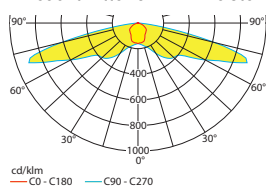

## Systemleuchten für Zentralversorgung Fluchtwegoptik

Abstandstabelle ebene Fluchtwege / Tabellenangaben in Meter

Lampenlichtstrom Not (DC) / Netz: 600lm

h	2,50	3,00	3,50	4,00	4,50	5,00	5,50	6,00	6,50	7,00	7,50	8,00	8,50
a	21,10	23,50	25,70	27,70	29,40	30,80	31,70	32,10	31,90	30,80	29,90	29,10	27,80
b	9,20	10,10	10,90	11,30	11,30	10,80	10,40	9,90	8,90	8,50	8,30	8,10	7,80
c	-	-	-	-	-	-	-	-	-	-	-	-	-
d	-	-	-	-	-	-	-	-	-	-	-	-	-

## Systemleuchten für Zentralversorgung Fluchtwegoptik

Abstandstabelle ebene Fluchtwege / Tabellenangaben in Meter

Leuchtmittel: 10W LED-Leiste

Lampenlichtstrom Not (DC) / Netz: 1050lm

h	2,50	3,00	3,50	4,00	4,50	5,00	5,50	6,00	6,50	7,00	7,50	8,00	8,50	9,00	9,50	10,00	10,50	11,00	11,50
a	23,40	26,20	28,80	31,30	33,50	35,50	37,30	39,10	40,50	41,50	42,40	42,50	42,30	41,40	40,20	39,50	38,70	37,50	35,90
b	10,30	11,50	12,50	13,40	14,20	14,70	15,10	14,90	14,50	14,00	13,60	12,90	11,90	11,40	11,20	11,00	10,80	10,50	9,90
c	-	-	-	-	-	-	-	-	-	-	-	-	-	-	-	-	-	-	-
d	-	-	-	-	-	-	-	-	-	-	-	-	-	-	-	-	-	-	-

## Einzelbatterieleuchten Fluchtwegoptik

Abstandstabelle ebene Fluchtwege / Tabellenangaben in Meter

Leuchtmittel: 3W LED-Leiste

Lampenlichtstrom Not (DC) / Netz: 350lm/350lm – Nennbetriebsdauer: 1h

h	2,50	3,00	3,50	4,00	4,50	5,00	5,50	6,00	6,50	7,00	7,50	8,00	8,50	9,00
a	18,90	20,90	22,70	23,90	24,50	24,30	23,20	22,40	21,20	20,00	18,00	12,50	8,50	7,50
b	8,10	8,60	8,60	8,10	7,70	6,80	6,40	6,30	5,90	5,50	5,00	4,50	3,50	2,50
c	-	-	-	-	-	-	-	-	-	-	-	-	-	-
d	-	-	-	-	-	-	-	-	-	-	-	-	-	-

## Einzelbatterieleuchten Fluchtwegoptik

Abstandstabelle ebene Fluchtwege / Tabellenangaben in Meter

Leuchtmittel: 3W LED-Leiste

Lampenlichtstrom Not (DC) / Netz: 280lm/350lm – Nennbetriebsdauer: 3h

h	2,50	3,00	3,50	4,00	4,50	5,00	5,50	6,00	6,50
a	18,00	19,80	21,20	21,90	21,70	20,60	19,80	18,50	16,00
b	7,50	7,80	7,30	6,90	6,00	5,70	5,50	5,40	5,00
c	-	-	-	-	-	-	-	-	-
d	-	-	-	-	-	-	-	-	-