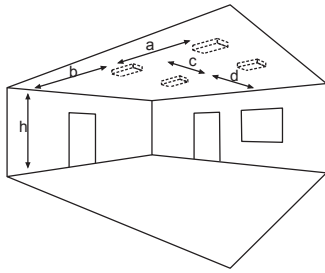

# Lichtverteilungskurven und Leuchtenabstandstabellen (E = 1,25 lx)

Deckenmontage

Einbaueinrichtung

## Systemleuchten für Zentralversorgung Fluchtwegoptik

Abstandstabelle ebene Fluchtwege / Tabellenangaben in Meter

Lampenlichtstrom Not (DC) / Netz: 350lm

h	2,50	3,00	3,50	4,00	4,50	5,00	5,50	6,00	6,50	7,00	7,50	8,00	8,50	9,00
a	18,90	20,90	22,70	23,90	24,50	24,30	23,20	22,40	21,20	20,00	18,00	12,50	8,50	7,50
b	8,10	8,60	8,60	8,10	7,70	6,80	6,40	6,30	5,90	5,50	5,00	4,50	3,50	2,50
c	-	-	-	-	-	-	-	-	-	-	-	-	-	-
d	-	-	-	-	-	-	-	-	-	-	-	-	-	-