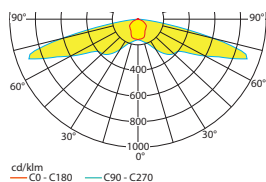

## Systemleuchten für Zentralversorgung Fluchtwegoptik

Abstandstabelle ebene Fluchtwege / Tabellenangaben in Meter

Lampenlichtstrom Not (DC) / Netz: 350lm

h	2,50	3,00	3,50	4,00	4,50	5,00	5,50	6,00	6,50	7,00	7,50	8,00	8,50	9,00
a	18,90	20,90	22,70	23,90	24,50	24,30	23,20	22,40	21,20	20,00	18,00	12,50	8,50	7,50
b	8,10	8,60	8,60	8,10	7,70	6,80	6,40	6,30	5,90	5,50	5,00	4,50	3,50	2,50
c	-	-	-	-	-	-	-	-	-	-	-	-	-	-
d	-	-	-	-	-	-	-	-	-	-	-	-	-	-

## Systemleuchten für Zentralversorgung Fluchtwegoptik

Abstandstabelle ebene Fluchtwege / Tabellenangaben in Meter

Lampenlichtstrom Not (DC) / Netz: 600lm

h	2,50	3,00	3,50	4,00	4,50	5,00	5,50	6,00	6,50	7,00	7,50	8,00	8,50
a	21,10	23,50	25,70	27,70	29,40	30,80	31,70	32,10	31,90	30,80	29,90	29,10	27,80
b	9,20	10,10	10,90	11,30	11,30	10,80	10,40	9,90	8,90	8,50	8,30	8,10	7,80
c	-	-	-	-	-	-	-	-	-	-	-	-	-
d	-	-	-	-	-	-	-	-	-	-	-	-	-

## Systemleuchten für Zentralversorgung Fluchtwegoptik

Abstandstabelle ebene Fluchtwege / Tabellenangaben in Meter

Leuchtmittel: 10W LED-Leiste

Lampenlichtstrom Not (DC) / Netz: 1050lm

h	2,50	3,00	3,50	4,00	4,50	5,00	5,50	6,00	6,50	7,00	7,50	8,00	8,50	9,00	9,50	10,00	10,50	11,00	11,50
a	23,40	26,20	28,80	31,30	33,50	35,50	37,30	39,10	40,50	41,50	42,40	42,50	42,30	41,40	40,20	39,50	38,70	37,50	35,90
b	10,30	11,50	12,50	13,40	14,20	14,70	15,10	14,90	14,50	14,00	13,60	12,90	11,90	11,40	11,20	11,00	10,80	10,50	9,90
c	-	-	-	-	-	-	-	-	-	-	-	-	-	-	-	-	-	-	-
d	-	-	-	-	-	-	-	-	-	-	-	-	-	-	-	-	-	-	-