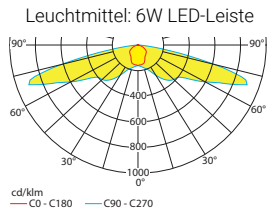

# Lichtverteilungskurven und Leuchtenabstandstabellen (E = 1,25 lx)

Deckenmontage

Einbaueinrichtung

## Systemleuchten für Zentralversorgung Fluchtwegoptik

Abstandstabelle ebene Fluchtwege / Tabellenangaben in Meter

Lampenlichtstrom Not (DC) / Netz: 350lm

h	2,50	3,00	3,50	4,00	4,50	5,00	5,50	6,00	6,50	7,00	7,50	8,00	8,50	9,00
a	18,90	20,90	22,70	23,90	24,50	24,30	23,20	22,40	21,20	20,00	18,00	12,50	8,50	7,50
b	8,10	8,60	8,60	8,10	7,70	6,80	6,40	6,30	5,90	5,50	5,00	4,50	3,50	2,50
c	-	-	-	-	-	-	-	-	-	-	-	-	-	-
d	-	-	-	-	-	-	-	-	-	-	-	-	-	-

## Systemleuchten für Zentralversorgung Fluchtwegoptik

Abstandstabelle ebene Fluchtwege / Tabellenangaben in Meter

Lampenlichtstrom Not (DC) / Netz: 600lm

h	2,50	3,00	3,50	4,00	4,50	5,00	5,50	6,00	6,50	7,00	7,50	8,00	8,50
a	21,10	23,50	25,70	27,70	29,40	30,80	31,70	32,10	31,90	30,80	29,90	29,10	27,80
b	9,20	10,10	10,90	11,30	11,30	10,80	10,40	9,90	8,90	8,50	8,30	8,10	7,80
c	-	-	-	-	-	-	-	-	-	-	-	-	-
d	-	-	-	-	-	-	-	-	-	-	-	-	-

## Systemleuchten für Zentralversorgung Fluchtwegoptik

Abstandstabelle ebene Fluchtwege / Tabellenangaben in Meter

Leuchtmittel: 10W LED-Leiste

Lampenlichtstrom Not (DC) / Netz: 1050lm

h	2,50	3,00	3,50	4,00	4,50	5,00	5,50	6,00	6,50	7,00	7,50	8,00	8,50	9,00	9,50	10,00	10,50	11,00	11,50
a	23,40	26,20	28,80	31,30	33,50	35,50	37,30	39,10	40,50	41,50	42,40	42,50	42,30	41,40	40,20	39,50	38,70	37,50	35,90
b	10,30	11,50	12,50	13,40	14,20	14,70	15,10	14,90	14,50	14,00	13,60	12,90	11,90	11,40	11,20	11,00	10,80	10,50	9,90
c	-	-	-	-	-	-	-	-	-	-	-	-	-	-	-	-	-	-	-
d	-	-	-	-	-	-	-	-	-	-	-	-	-	-	-	-	-	-	-