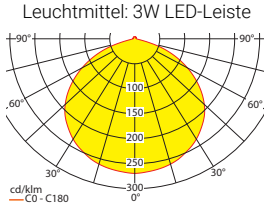

Einzelbatterieleuchten Flächenausleuchtung

Abstandstabelle ebene Fluchtwege / Tabellenangaben in Meter

Lampenlichtstrom Not (DC) / Netz: 580lm/580lm – **Nennbetriebsdauer: 1h**

h	2,50	3,00	3,50	4,00	4,50	5,00	5,50	6,00	6,50	7,00	7,50	8,00	8,50	9,00	9,50	10,00	10,50	11,00
a	11,00	12,00	12,80	13,50	14,10	14,60	15,10	15,40	15,70	15,90	16,00	16,10	16,10	16,00	15,80	15,60	15,30	14,90
b	4,50	4,90	5,20	5,40	5,50	5,60	5,70	5,70	5,60	5,50	5,40	5,20	4,90	4,50	4,10	3,50	2,70	1,40
c	11,00	12,00	12,80	13,50	14,10	14,60	15,10	15,40	15,70	15,90	16,00	16,10	16,10	16,00	15,80	15,60	15,30	14,90
d	4,50	4,90	5,20	5,40	5,50	5,60	5,70	5,70	5,60	5,50	5,40	5,20	4,90	4,50	4,10	3,50	2,70	1,40

Einzelbatterieleuchten Flächenausleuchtung

Abstandstabelle ebene Fluchtwege / Tabellenangaben in Meter

Lampenlichtstrom Not (DC) / Netz: 350lm/350lm – **Nennbetriebsdauer: 3h**

h	2,50	3,00	3,50	4,00	4,50	5,00	5,50	6,00	6,50	7,00	7,50	8,00	8,50						
a	9,60	10,30	11,00	11,50	11,90	12,20	12,40	12,50	12,50	12,40	12,20	12,00	11,60						
b	3,90	4,10	4,30	4,40	4,40	4,40	4,30	4,10	3,90	3,50	3,10	2,40	1,20						
c	9,60	10,30	11,00	11,50	11,90	12,20	12,40	12,50	12,50	12,40	12,20	12,00	11,60						
d	3,90	4,10	4,30	4,40	4,40	4,40	4,30	4,10	3,90	3,50	3,10	2,40	1,20						