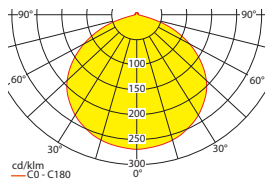

Lichtverteilungskurven und Leuchtenabstandstabellen (E = 1,25 lx)

Deckenmontage

Systemleuchten für Zentralversorgung **Flächenausleuchtung**

Abstandstabelle ebene Fluchtwege / Tabellenangaben in Meter

Leuchtmittel: 3W LED-Leiste

Lampenlichtstrom Not (DC) / Netz: 350lm

h	2,50	3,00	3,50	4,00	4,50	5,00	5,50	6,00	6,50	7,00	7,50	8,00	8,50
a	9,60	10,30	11,00	11,50	11,90	12,20	12,40	12,50	12,50	12,40	12,20	12,00	11,60
b	3,90	4,10	4,30	4,40	4,40	4,40	4,30	4,10	3,90	3,50	3,10	2,40	1,20
c	9,60	10,30	11,00	11,50	11,90	12,20	12,40	12,50	12,50	12,40	12,20	12,00	11,60
d	3,90	4,10	4,30	4,40	4,40	4,40	4,30	4,10	3,90	3,50	3,10	2,40	1,20

Systemleuchten für Zentralversorgung **Flächenausleuchtung**

Abstandstabelle ebene Fluchtwege / Tabellenangaben in Meter

Leuchtmittel: 6W LED-Leiste

Lampenlichtstrom Not (DC) / Netz: 600lm

h	2,50	3,00	3,50	4,00	4,50	5,00	5,50	6,00	6,50	7,00	7,50	8,00	8,50	9,00	9,50	10,00	10,50	11,00
a	11,10	12,10	12,90	13,60	14,30	14,80	15,20	15,60	15,90	16,10	16,30	16,40	16,40	16,30	16,20	15,90	15,70	15,30
b	4,60	4,90	5,20	5,40	5,60	5,70	5,80	5,80	5,80	5,70	5,50	5,30	5,10	4,70	4,30	3,80	3,10	2,00
c	11,10	12,10	12,90	13,60	14,30	14,80	15,20	15,60	15,90	16,10	16,30	16,40	16,40	16,30	16,20	15,90	15,70	15,30
d	4,60	4,90	5,20	5,40	5,60	5,70	5,80	5,80	5,80	5,70	5,50	5,30	5,10	4,70	4,30	3,80	3,10	2,00