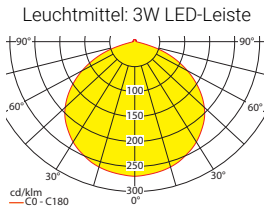

Einzelbatterieleuchten Flächenausleuchtung

Abstandstabelle ebene Fluchtwege / Tabellenangaben in Meter

Lampenlichtstrom Not (DC) / Netz: 320lm/350lm – **Nennbetriebsdauer: 8h**

h	2,50	3,00	3,50	4,00	4,50	5,00	5,50	6,00	6,50	7,00	7,50	8,00							
a	9,30	10,10	10,70	11,10	11,50	11,70	11,90	12,00	11,90	11,80	11,50	11,20							
b	3,80	4,00	4,10	4,20	4,20	4,20	4,00	3,80	3,50	3,10	2,50	1,60							
c	9,30	10,10	10,70	11,10	11,50	11,70	11,90	12,00	11,90	11,80	11,50	11,20							
d	3,80	4,00	4,10	4,20	4,20	4,20	4,00	3,80	3,50	3,10	2,50	1,60