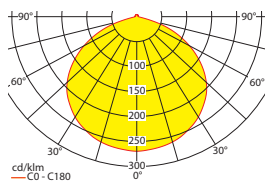

Lichtverteilungskurven und Leuchtenabstandstabellen (E = 1,25 lx)

Deckenmontage

Systemleuchten für Zentralversorgung **Flächenausleuchtung**

Abstandstabelle ebene Fluchtwege / Tabellenangaben in Meter

Leuchtmittel: 3W LED-Leiste

Systemleuchten für Zentralversorgung **Flächenausleuchtung**

Abstandstabelle ebene Fluchtwege / Tabellenangaben in Meter

Leuchtmittel: 6W LED-Leiste

Lampenlichtstrom Not (DC) / Netz: 600lm

h	2,50	3,00	3,50	4,00	4,50	5,00	5,50	6,00	6,50	7,00	7,50	8,00	8,50	9,00	9,50	10,00	10,50	11,00
a	11,10	12,10	12,90	13,60	14,30	14,80	15,20	15,60	15,90	16,10	16,30	16,40	16,40	16,30	16,20	15,90	15,70	15,30
b	4,60	4,90	5,20	5,40	5,60	5,70	5,80	5,80	5,80	5,70	5,50	5,30	5,10	4,70	4,30	3,80	3,10	2,00
c	11,10	12,10	12,90	13,60	14,30	14,80	15,20	15,60	15,90	16,10	16,30	16,40	16,40	16,30	16,20	15,90	15,70	15,30
d	4,60	4,90	5,20	5,40	5,60	5,70	5,80	5,80	5,80	5,70	5,50	5,30	5,10	4,70	4,30	3,80	3,10	2,00

Systemleuchten für Zentralversorgung **Flächenausleuchtung**

Abstandstabelle ebene Fluchtwege / Tabellenangaben in Meter

Leuchtmittel: 10W LED-Leiste

Lampenlichtstrom Not (DC) / Netz: 1050lm

h	2,50	3,00	3,50	4,00	4,50	5,00	5,50	6,00	6,50	7,00	7,50	8,00	8,50	9,00	9,50	10,00	11,00	12,00
a	12,70	14,00	15,10	16,00	16,90	17,60	18,30	18,90	19,50	19,90	20,30	20,70	21,00	21,20	21,40	21,60	21,70	21,60
b	5,40	5,80	6,20	6,50	6,80	7,10	7,30	7,40	7,50	7,60	7,70	7,70	7,60	7,50	7,40	7,30	6,80	6,20
c	12,70	14,00	15,10	16,00	16,90	17,60	18,30	18,90	19,50	19,90	20,30	20,70	21,00	21,20	21,40	21,60	21,70	21,60
d	5,40	5,80	6,20	6,50	6,80	7,10	7,30	7,40	7,50	7,60	7,70	7,70	7,60	7,50	7,40	7,30	6,80	6,20