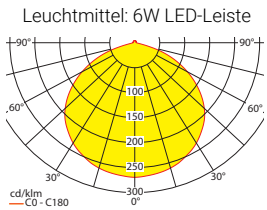

Einzelbatterieleuchten Flächenausleuchtung

Abstandstabelle ebene Fluchtwege / Tabellenangaben in Meter

Lampenlichtstrom Not (DC) / Netz: 580lm/580lm – **Nennbetriebsdauer: 1h**

h	2,50	3,00	3,50	4,00	4,50	5,00	5,50	6,00	6,50	7,00	7,50	8,00	8,50	9,00	9,50	10,00	10,50	11,00
a	11,00	12,00	12,80	13,50	14,10	14,60	15,10	15,40	15,70	15,90	16,00	16,10	16,10	16,00	15,80	15,60	15,30	14,90
b	4,50	4,90	5,20	5,40	5,50	5,60	5,70	5,70	5,60	5,50	5,40	5,20	4,90	4,50	4,10	3,50	2,70	1,40
c	11,00	12,00	12,80	13,50	14,10	14,60	15,10	15,40	15,70	15,90	16,00	16,10	16,10	16,00	15,80	15,60	15,30	14,90
d	4,50	4,90	5,20	5,40	5,50	5,60	5,70	5,70	5,60	5,50	5,40	5,20	4,90	4,50	4,10	3,50	2,70	1,40

Einzelbatterieleuchten Flächenausleuchtung

Abstandstabelle ebene Fluchtwege / Tabellenangaben in Meter

Lampenlichtstrom Not (DC) / Netz: 350lm/350lm – **Nennbetriebsdauer: 3h**

h	2,50	3,00	3,50	4,00	4,50	5,00	5,50	6,00	6,50	7,00	7,50	8,00	8,50						
a	9,60	10,30	11,00	11,50	11,90	12,20	12,40	12,50	12,50	12,40	12,20	12,00	11,60						
b	3,90	4,10	4,30	4,40	4,40	4,40	4,30	4,10	3,90	3,50	3,10	2,40	1,20						
c	9,60	10,30	11,00	11,50	11,90	12,20	12,40	12,50	12,50	12,40	12,20	12,00	11,60						
d	3,90	4,10	4,30	4,40	4,40	4,40	4,30	4,10	3,90	3,50	3,10	2,40	1,20						

Einzelbatterieleuchten Flächenausleuchtung

Abstandstabelle ebene Fluchtwege / Tabellenangaben in Meter

Lampenlichtstrom Not (DC) / Netz: 580lm/580lm – **Nennbetriebsdauer: 3h**

h	2,50	3,00	3,50	4,00	4,50	5,00	5,50	6,00	6,50	7,00	7,50	8,00	8,50	9,00	9,50	10,00	10,50	11,00
a	11,00	12,00	12,80	13,50	14,10	14,60	15,10	15,40	15,70	15,90	16,00	16,10	16,10	16,00	15,80	15,60	15,30	14,90
b	4,50	4,90	5,20	5,40	5,50	5,60	5,70	5,70	5,60	5,50	5,40	5,20	4,90	4,50	4,10	3,50	2,70	1,40
c	11,00	12,00	12,80	13,50	14,10	14,60	15,10	15,40	15,70	15,90	16,00	16,10	16,10	16,00	15,80	15,60	15,30	14,90
d	4,50	4,90	5,20	5,40	5,50	5,60	5,70	5,70	5,60	5,50	5,40	5,20	4,90	4,50	4,10	3,50	2,70	1,40