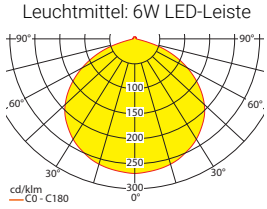

Einzelbatterieleuchten Flächenausleuchtung

Abstandstabelle ebene Fluchtwege / Tabellenangaben in Meter

Lampenlichtstrom Not (DC) / Netz: 580lm/580lm – **Nennbetriebsdauer: 1h**

h	2,50	3,00	3,50	4,00	4,50	5,00	5,50	6,00	6,50	7,00	7,50	8,00	8,50	9,00	9,50	10,00	10,50	11,00
a	11,00	12,00	12,80	13,50	14,10	14,60	15,10	15,40	15,70	15,90	16,00	16,10	16,10	16,00	15,80	15,60	15,30	14,90
b	4,50	4,90	5,20	5,40	5,50	5,60	5,70	5,70	5,60	5,50	5,40	5,20	4,90	4,50	4,10	3,50	2,70	1,40
c	11,00	12,00	12,80	13,50	14,10	14,60	15,10	15,40	15,70	15,90	16,00	16,10	16,10	16,00	15,80	15,60	15,30	14,90
d	4,50	4,90	5,20	5,40	5,50	5,60	5,70	5,70	5,60	5,50	5,40	5,20	4,90	4,50	4,10	3,50	2,70	1,40