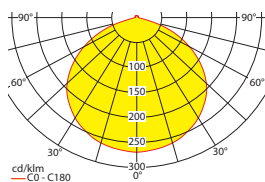

h	2,50	3,00	3,50	4,00	4,50	5,00	5,50	6,00	6,50	7,00	7,50	8,00	8,50
a	9,60	10,30	11,00	11,50	11,90	12,20	12,40	12,50	12,50	12,40	12,20	12,00	11,60
b	3,90	4,10	4,30	4,40	4,40	4,40	4,30	4,10	3,90	3,50	3,10	2,40	1,20
c	9,60	10,30	11,00	11,50	11,90	12,20	12,40	12,50	12,50	12,40	12,20	12,00	11,60
d	3,90	4,10	4,30	4,40	4,40	4,40	4,30	4,10	3,90	3,50	3,10	2,40	1,20