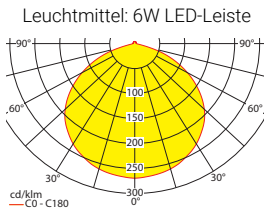

Einzelbatterieleuchten Flächenausleuchtung

Abstandstabelle ebene Fluchtwege / Tabellenangaben in Meter

Lampenlichtstrom Not (DC) / Netz: 580lm/580lm – **Nennbetriebsdauer: 3h**

h	2,50	3,00	3,50	4,00	4,50	5,00	5,50	6,00	6,50	7,00	7,50	8,00	8,50	9,00	9,50	10,00	10,50	11,00
a	11,00	12,00	12,80	13,50	14,10	14,60	15,10	15,40	15,70	15,90	16,00	16,10	16,10	16,00	15,80	15,60	15,30	14,90
b	4,50	4,90	5,20	5,40	5,50	5,60	5,70	5,70	5,60	5,50	5,40	5,20	4,90	4,50	4,10	3,50	2,70	1,40
c	11,00	12,00	12,80	13,50	14,10	14,60	15,10	15,40	15,70	15,90	16,00	16,10	16,10	16,00	15,80	15,60	15,30	14,90
d	4,50	4,90	5,20	5,40	5,50	5,60	5,70	5,70	5,60	5,50	5,40	5,20	4,90	4,50	4,10	3,50	2,70	1,40

Einzelbatterieleuchten Flächenausleuchtung

Abstandstabelle ebene Fluchtwege / Tabellenangaben in Meter

Lampenlichtstrom Not (DC) / Netz: 320lm/350lm – **Nennbetriebsdauer: 8h**

h	2,50	3,00	3,50	4,00	4,50	5,00	5,50	6,00	6,50	7,00	7,50	8,00							
a	9,30	10,10	10,70	11,10	11,50	11,70	11,90	12,00	11,90	11,80	11,50	11,20							
b	3,80	4,00	4,10	4,20	4,20	4,20	4,00	3,80	3,50	3,10	2,50	1,60							
c	9,30	10,10	10,70	11,10	11,50	11,70	11,90	12,00	11,90	11,80	11,50	11,20							
d	3,80	4,00	4,10	4,20	4,20	4,20	4,00	3,80	3,50	3,10	2,50	1,60							

Einzelbatterieleuchten Flächenausleuchtung

Abstandstabelle ebene Fluchtwege / Tabellenangaben in Meter

Lampenlichtstrom Not (DC) / Netz: 320lm/580lm – **Nennbetriebsdauer: 8h**

h	2,50	3,00	3,50	4,00	4,50	5,00	5,50	6,00	6,50	7,00	7,50	8,00							
a	9,30	10,10	10,70	11,10	11,50	11,70	11,90	12,00	11,90	11,80	11,50	11,20							
b	3,80	4,00	4,10	4,20	4,20	4,20	4,00	3,80	3,50	3,10	2,50	1,60							
c	9,30	10,10	10,70	11,10	11,50	11,70	11,90	12,00	11,90	11,80	11,50	11,20							
d	3,80	4,00	4,10	4,20	4,20	4,20	4,00	3,80	3,50	3,10	2,50	1,60							