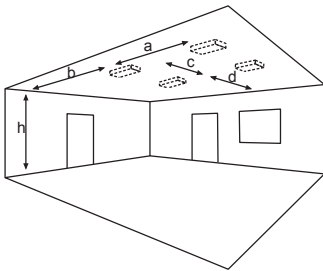

Lichtverteilungskurven und Leuchtenabstandstabellen (E = 1,25 lx)

Deckenmontage

Systemleuchten für Zentralversorgung **Flächenausleuchtung**

Abstandstabelle ebene Fluchtwege / Tabellenangaben in Meter

Leuchtmittel: 3W LED-Leiste