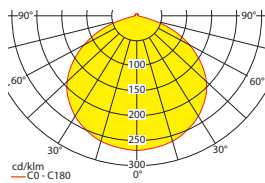

h	2,50	3,00	3,50	4,00	4,50	5,00	5,50	6,00	6,50	7,00	7,50	8,00	8,50
a	9,60	10,30	11,00	11,50	11,90	12,20	12,40	12,50	12,50	12,40	12,20	12,00	11,60
b	3,90	4,10	4,30	4,40	4,40	4,40	4,30	4,10	3,90	3,50	3,10	2,40	1,20
c	9,60	10,30	11,00	11,50	11,90	12,20	12,40	12,50	12,50	12,40	12,20	12,00	11,60
d	3,90	4,10	4,30	4,40	4,40	4,40	4,30	4,10	3,90	3,50	3,10	2,40	1,20

Systemleuchten für Zentralversorgung **Flächenausleuchtung**

Abstandstabelle ebene Fluchtwege / Tabellenangaben in Meter

Leuchtmittel: 6W LED-Leiste

Lampenlichtstrom Not (DC) / Netz: 600lm