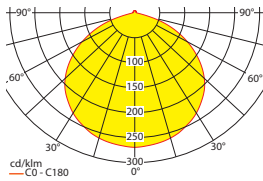

Lichtverteilungskurven und Leuchtenabstandstabellen (E = 1,25 lx)

Deckenmontage

Systemleuchten für Zentralversorgung **Flächenausleuchtung**

Abstandstabelle ebene Fluchtwege / Tabellenangaben in Meter

Leuchtmittel: 3W LED-Leiste

Lampenlichtstrom Not (DC) / Netz: 350lm

h	2,50	3,00	3,50	4,00	4,50	5,00	5,50	6,00	6,50	7,00	7,50	8,00	8,50
a	9,60	10,30	11,00	11,50	11,90	12,20	12,40	12,50	12,50	12,40	12,20	12,00	11,60
b	3,90	4,10	4,30	4,40	4,40	4,40	4,30	4,10	3,90	3,50	3,10	2,40	1,20
c	9,60	10,30	11,00	11,50	11,90	12,20	12,40	12,50	12,50	12,40	12,20	12,00	11,60
d	3,90	4,10	4,30	4,40	4,40	4,40	4,30	4,10	3,90	3,50	3,10	2,40	1,20

Systemleuchten für Zentralversorgung **Flächenausleuchtung**

Abstandstabelle ebene Fluchtwege / Tabellenangaben in Meter

Leuchtmittel: 6W LED-Leiste

Lampenlichtstrom Not (DC) / Netz: 600lm

h	2,50	3,00	3,50	4,00	4,50	5,00	5,50	6,00	6,50	7,00	7,50	8,00	8,50	9,00	9,50	10,00	10,50	11,00
a	11,10	12,10	12,90	13,60	14,30	14,80	15,20	15,60	15,90	16,10	16,30	16,40	16,40	16,30	16,20	15,90	15,70	15,30
b	4,60	4,90	5,20	5,40	5,60	5,70	5,80	5,80	5,80	5,70	5,50	5,30	5,10	4,70	4,30	3,80	3,10	2,00
c	11,10	12,10	12,90	13,60	14,30	14,80	15,20	15,60	15,90	16,10	16,30	16,40	16,40	16,30	16,20	15,90	15,70	15,30
d	4,60	4,90	5,20	5,40	5,60	5,70	5,80	5,80	5,80	5,70	5,50	5,30	5,10	4,70	4,30	3,80	3,10	2,00