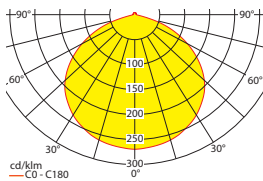

Lichtverteilungskurven und Leuchtenabstandstabellen (E = 1,25 lx)

Deckenmontage

Systemleuchten für Zentralversorgung **Flächenausleuchtung**

Abstandstabelle ebene Fluchtwege / Tabellenangaben in Meter

Leuchtmittel: 3W LED-Leiste

Systemleuchten für Zentralversorgung **Flächenausleuchtung**

Abstandstabelle ebene Fluchtwege / Tabellenangaben in Meter

Leuchtmittel: 6W LED-Leiste

Lampenlichtstrom Not (DC) / Netz: 600lm

h	2,50	3,00	3,50	4,00	4,50	5,00	5,50	6,00	6,50	7,00	7,50	8,00	8,50	9,00	9,50	10,00	10,50	11,00
a	11,10	12,10	12,90	13,60	14,30	14,80	15,20	15,60	15,90	16,10	16,30	16,40	16,40	16,30	16,20	15,90	15,70	15,30
b	4,60	4,90	5,20	5,40	5,60	5,70	5,80	5,80	5,80	5,70	5,50	5,30	5,10	4,70	4,30	3,80	3,10	2,00
c	11,10	12,10	12,90	13,60	14,30	14,80	15,20	15,60	15,90	16,10	16,30	16,40	16,40	16,30	16,20	15,90	15,70	15,30
d	4,60	4,90	5,20	5,40	5,60	5,70	5,80	5,80	5,80	5,70	5,50	5,30	5,10	4,70	4,30	3,80	3,10	2,00

Systemleuchten für Zentralversorgung **Flächenausleuchtung**

Abstandstabelle ebene Fluchtwege / Tabellenangaben in Meter

Leuchtmittel: 10W LED-Leiste

Lampenlichtstrom Not (DC) / Netz: 1050lm

h	2,50	3,00	3,50	4,00	4,50	5,00	5,50	6,00	6,50	7,00	7,50	8,00	8,50	9,00	9,50	10,00	11,00	12,00
a	12,70	14,00	15,10	16,00	16,90	17,60	18,30	18,90	19,50	19,90	20,30	20,70	21,00	21,20	21,40	21,60	21,70	21,60
b	5,40	5,80	6,20	6,50	6,80	7,10	7,30	7,40	7,50	7,60	7,70	7,70	7,60	7,50	7,40	7,30	6,80	6,20
c	12,70	14,00	15,10	16,00	16,90	17,60	18,30	18,90	19,50	19,90	20,30	20,70	21,00	21,20	21,40	21,60	21,70	21,60
d	5,40	5,80	6,20	6,50	6,80	7,10	7,30	7,40	7,50	7,60	7,70	7,70	7,60	7,50	7,40	7,30	6,80	6,20