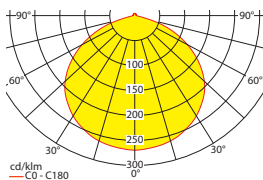

h	2,50	3,00	3,50	4,00	4,50	5,00	5,50	6,00	6,50	7,00	7,50	8,00	8,50
a	9,60	10,30	11,00	11,50	11,90	12,20	12,40	12,50	12,50	12,40	12,20	12,00	11,60
b	3,90	4,10	4,30	4,40	4,40	4,40	4,30	4,10	3,90	3,50	3,10	2,40	1,20
c	9,60	10,30	11,00	11,50	11,90	12,20	12,40	12,50	12,50	12,40	12,20	12,00	11,60
d	3,90	4,10	4,30	4,40	4,40	4,40	4,30	4,10	3,90	3,50	3,10	2,40	1,20