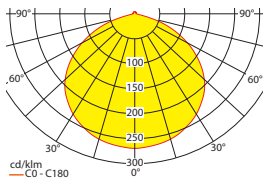

h	2,50	3,00	3,50	4,00	4,50	5,00	5,50	6,00	6,50	7,00	7,50	8,00	8,50
a	9,60	10,30	11,00	11,50	11,90	12,20	12,40	12,50	12,50	12,40	12,20	12,00	11,60
b	3,90	4,10	4,30	4,40	4,40	4,40	4,30	4,10	3,90	3,50	3,10	2,40	1,20
c	9,60	10,30	11,00	11,50	11,90	12,20	12,40	12,50	12,50	12,40	12,20	12,00	11,60
d	3,90	4,10	4,30	4,40	4,40	4,40	4,30	4,10	3,90	3,50	3,10	2,40	1,20

Systemleuchten für Zentralversorgung **Flächenausleuchtung**

Abstandstabelle ebene Fluchtwege / Tabellenangaben in Meter

Leuchtmittel: 6W LED-Leiste

Lampenlichtstrom Not (DC) / Netz: 600lm