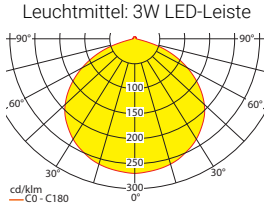

Einzelbatterieleuchten Flächenausleuchtung

Abstandstabelle ebene Fluchtwege / Tabellenangaben in Meter

Lampenlichtstrom Not (DC) / Netz: 350lm/350lm – **Nennbetriebsdauer: 3h**

h	2,50	3,00	3,50	4,00	4,50	5,00	5,50	6,00	6,50	7,00	7,50	8,00	8,50
a	9,60	10,30	11,00	11,50	11,90	12,20	12,40	12,50	12,50	12,40	12,20	12,00	11,60
b	3,90	4,10	4,30	4,40	4,40	4,40	4,30	4,10	3,90	3,50	3,10	2,40	1,20
c	9,60	10,30	11,00	11,50	11,90	12,20	12,40	12,50	12,50	12,40	12,20	12,00	11,60
d	3,90	4,10	4,30	4,40	4,40	4,40	4,30	4,10	3,90	3,50	3,10	2,40	1,20