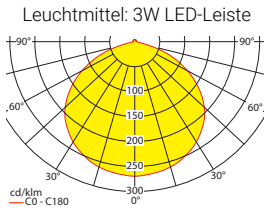

Einzelbatterieleuchten Flächenausleuchtung

Abstandstabelle ebene Fluchtwege / Tabellenangaben in Meter

Lampenlichtstrom Not (DC) / Netz: 320lm/350lm – **Nennbetriebsdauer: 8h**

h	2,50	3,00	3,50	4,00	4,50	5,00	5,50	6,00	6,50	7,00	7,50	8,00
a	9,30	10,10	10,70	11,10	11,50	11,70	11,90	12,00	11,90	11,80	11,50	11,20
b	3,80	4,00	4,10	4,20	4,20	4,20	4,00	3,80	3,50	3,10	2,50	1,60
c	9,30	10,10	10,70	11,10	11,50	11,70	11,90	12,00	11,90	11,80	11,50	11,20
d	3,80	4,00	4,10	4,20	4,20	4,20	4,00	3,80	3,50	3,10	2,50	1,60