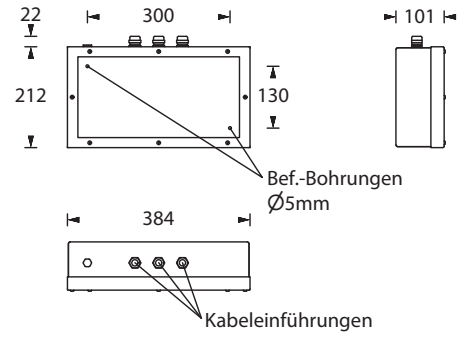

SSB1UR

Sicherheitsleuchte nach DIN EN 60598-1/2-22 und DIN EN 1838.

Sehr robuste Sicherheitsleuchte zur Flächenausleuchtung aus pulverbeschichtetem Stahlblech in Weiß zur Wand- oder Deckenanbaumontage. Die Leuchte ist serienmäßig mit einem IP65-Membran-Druckausgleichsventil sowie einer Scheibe aus 8 mm Polycarbonat ausgestattet.

Lichtverteilungskurven und Leuchtenabstandstabellen (E = 1,25 lx)

Deckenmontage

Systemleuchten für Zentralversorgung **Flächenausleuchtung**

Abstandstabelle ebene Fluchtwege / Tabellenangaben in Meter

Leuchtmittel: 3W LED-Leiste