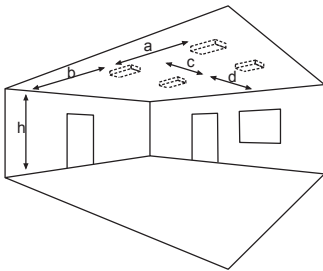

Lichtverteilungskurven und Leuchtenabstandstabellen (E = 1,25 lx)

Deckenmontage

Systemleuchten für Zentralversorgung **Flächenausleuchtung**

Abstandstabelle ebene Fluchtwege / Tabellenangaben in Meter

Leuchtmittel: 3W LED-Leiste

Lampenlichtstrom Not (DC) / Netz: 350lm