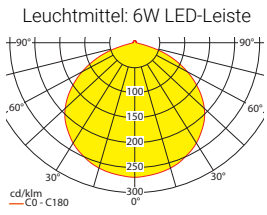

Einzelbatterieleuchten Flächenausleuchtung

Abstandstabelle ebene Fluchtwege / Tabellenangaben in Meter

Lampenlichtstrom Not (DC) / Netz: 580lm/580lm – **Nennbetriebsdauer: 1h**

h	2,50	3,00	3,50	4,00	4,50	5,00	5,50	6,00	6,50	7,00	7,50	8,00	8,50	9,00	9,50	10,00	10,50	11,00
a	11,00	12,00	12,80	13,50	14,10	14,60	15,10	15,40	15,70	15,90	16,00	16,10	16,10	16,00	15,80	15,60	15,30	14,90
b	4,50	4,90	5,20	5,40	5,50	5,60	5,70	5,70	5,60	5,50	5,40	5,20	4,90	4,50	4,10	3,50	2,70	1,40
c	11,00	12,00	12,80	13,50	14,10	14,60	15,10	15,40	15,70	15,90	16,00	16,10	16,10	16,00	15,80	15,60	15,30	14,90
d	4,50	4,90	5,20	5,40	5,50	5,60	5,70	5,70	5,60	5,50	5,40	5,20	4,90	4,50	4,10	3,50	2,70	1,40

Einzelbatterieleuchten Flächenausleuchtung

Abstandstabelle ebene Fluchtwege / Tabellenangaben in Meter

Lampenlichtstrom Not (DC) / Netz: 350lm/350lm – **Nennbetriebsdauer: 3h**

h	2,50	3,00	3,50	4,00	4,50	5,00	5,50	6,00	6,50	7,00	7,50	8,00	8,50
a	9,60	10,30	11,00	11,50	11,90	12,20	12,40	12,50	12,50	12,40	12,20	12,00	11,60
b	3,90	4,10	4,30	4,40	4,40	4,40	4,30	4,10	3,90	3,50	3,10	2,40	1,20
c	9,60	10,30	11,00	11,50	11,90	12,20	12,40	12,50	12,50	12,40	12,20	12,00	11,60
d	3,90	4,10	4,30	4,40	4,40	4,40	4,30	4,10	3,90	3,50	3,10	2,40	1,20

Einzelbatterieleuchten Flächenausleuchtung

Abstandstabelle ebene Fluchtwege / Tabellenangaben in Meter

Lampenlichtstrom Not (DC) / Netz: 580lm/580lm – **Nennbetriebsdauer: 3h**

h	2,50	3,00	3,50	4,00	4,50	5,00	5,50	6,00	6,50	7,00	7,50	8,00	8,50	9,00	9,50	10,00	10,50	11,00
a	11,00	12,00	12,80	13,50	14,10	14,60	15,10	15,40	15,70	15,90	16,00	16,10	16,10	16,00	15,80	15,60	15,30	14,90
b	4,50	4,90	5,20	5,40	5,50	5,60	5,70	5,70	5,60	5,50	5,40	5,20	4,90	4,50	4,10	3,50	2,70	1,40
c	11,00	12,00	12,80	13,50	14,10	14,60	15,10	15,40	15,70	15,90	16,00	16,10	16,10	16,00	15,80	15,60	15,30	14,90
d	4,50	4,90	5,20	5,40	5,50	5,60	5,70	5,70	5,60	5,50	5,40	5,20	4,90	4,50	4,10	3,50	2,70	1,40