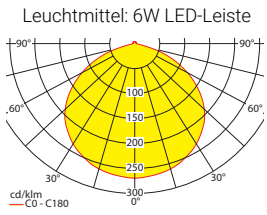

Einzelbatterieleuchten Flächenausleuchtung

Abstandstabelle ebene Fluchtwege / Tabellenangaben in Meter

Lampenlichtstrom Not (DC) / Netz: 580lm/580lm – **Nennbetriebsdauer: 3h**

h	2,50	3,00	3,50	4,00	4,50	5,00	5,50	6,00	6,50	7,00	7,50	8,00	8,50	9,00	9,50	10,00	10,50	11,00
a	11,00	12,00	12,80	13,50	14,10	14,60	15,10	15,40	15,70	15,90	16,00	16,10	16,10	16,00	15,80	15,60	15,30	14,90
b	4,50	4,90	5,20	5,40	5,50	5,60	5,70	5,70	5,60	5,50	5,40	5,20	4,90	4,50	4,10	3,50	2,70	1,40
c	11,00	12,00	12,80	13,50	14,10	14,60	15,10	15,40	15,70	15,90	16,00	16,10	16,10	16,00	15,80	15,60	15,30	14,90
d	4,50	4,90	5,20	5,40	5,50	5,60	5,70	5,70	5,60	5,50	5,40	5,20	4,90	4,50	4,10	3,50	2,70	1,40

Einzelbatterieleuchten Flächenausleuchtung

Abstandstabelle ebene Fluchtwege / Tabellenangaben in Meter

Lampenlichtstrom Not (DC) / Netz: 320lm/350lm – **Nennbetriebsdauer: 8h**

h	2,50	3,00	3,50	4,00	4,50	5,00	5,50	6,00	6,50	7,00	7,50	8,00
a	9,30	10,10	10,70	11,10	11,50	11,70	11,90	12,00	11,90	11,80	11,50	11,20
b	3,80	4,00	4,10	4,20	4,20	4,20	4,00	3,80	3,50	3,10	2,50	1,60
c	9,30	10,10	10,70	11,10	11,50	11,70	11,90	12,00	11,90	11,80	11,50	11,20
d	3,80	4,00	4,10	4,20	4,20	4,20	4,00	3,80	3,50	3,10	2,50	1,60

Einzelbatterieleuchten Flächenausleuchtung

Abstandstabelle ebene Fluchtwege / Tabellenangaben in Meter

Lampenlichtstrom Not (DC) / Netz: 320lm/580lm – **Nennbetriebsdauer: 8h**

h	2,50	3,00	3,50	4,00	4,50	5,00	5,50	6,00	6,50	7,00	7,50	8,00
a	9,30	10,10	10,70	11,10	11,50	11,70	11,90	12,00	11,90	11,80	11,50	11,20
b	3,80	4,00	4,10	4,20	4,20	4,20	4,00	3,80	3,50	3,10	2,50	1,60
c	9,30	10,10	10,70	11,10	11,50	11,70	11,90	12,00	11,90	11,80	11,50	11,20
d	3,80	4,00	4,10	4,20	4,20	4,20	4,00	3,80	3,50	3,10	2,50	1,60