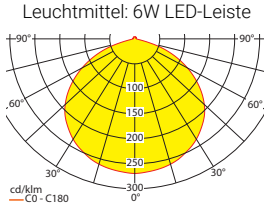

Einzelbatterieleuchten Flächenausleuchtung

Abstandstabelle ebene Fluchtwege / Tabellenangaben in Meter

Lampenlichtstrom Not (DC) / Netz: 580lm/580lm – **Nennbetriebsdauer: 1h**

h	2,50	3,00	3,50	4,00	4,50	5,00	5,50	6,00	6,50	7,00	7,50	8,00	8,50	9,00	9,50	10,00	10,50	11,00
a	11,00	12,00	12,80	13,50	14,10	14,60	15,10	15,40	15,70	15,90	16,00	16,10	16,10	16,00	15,80	15,60	15,30	14,90
b	4,50	4,90	5,20	5,40	5,50	5,60	5,70	5,70	5,60	5,50	5,40	5,20	4,90	4,50	4,10	3,50	2,70	1,40
c	11,00	12,00	12,80	13,50	14,10	14,60	15,10	15,40	15,70	15,90	16,00	16,10	16,10	16,00	15,80	15,60	15,30	14,90
d	4,50	4,90	5,20	5,40	5,50	5,60	5,70	5,70	5,60	5,50	5,40	5,20	4,90	4,50	4,10	3,50	2,70	1,40