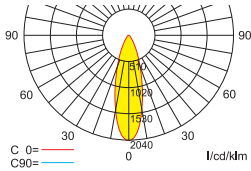

h	5,00	6,00	7,00	8,00	9,00	10,00	11,00	12,00	13,00	14,00	15,00	16,00	17,00	18,00	19,00	20,00
a	7,50	8,20	8,70	9,20	9,60	10,00	10,20	10,50	10,70	10,80	10,80	10,90	10,80	10,70	10,60	10,40
b	3,10	3,30	3,50	3,60	3,70	3,80	3,80	3,80	3,70	3,70	3,50	3,30	3,10	2,70	2,20	1,50
c	7,50	8,20	8,70	9,20	9,60	10,00	10,20	10,50	10,70	10,80	10,80	10,90	10,80	10,70	10,60	10,40
d	3,10	3,30	3,50	3,60	3,70	3,80	3,80	3,80	3,70	3,70	3,50	3,30	3,10	2,70	2,20	1,50

Leuchtmittel: 3W LED-Leiste

Lampenlichtstrom Not/Netz: 120lm/350lm – Nennbetriebsdauer: 8h