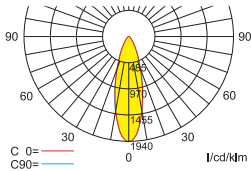

h	7,00	9,00	11,00	13,00	15,00	17,00	19,00	21,00	23,00	25,00	27,00	29,00	31,00	33,00	35,00	37,00	39,00
a	12,70	14,30	15,60	16,70	17,60	18,40	19,20	19,70	20,20	20,50	20,70	20,70	20,70	20,50	20,20	19,70	19,10
b	5,20	5,80	6,30	6,70	7,00	7,20	7,30	7,30	7,20	7,10	6,80	6,50	6,00	5,50	4,60	3,40	0,90
c	12,70	14,30	15,60	16,70	17,60	18,40	19,20	19,70	20,20	20,50	20,70	20,70	20,70	20,50	20,20	19,70	19,10
d	5,20	5,90	6,30	6,70	7,00	7,20	7,30	7,30	7,20	7,10	6,80	6,50	6,00	5,50	4,60	3,40	0,90

Einzelbatterieleuchten

Abstandstabelle ebene Fluchtwege / Tabellenangaben in Meter

Leuchtmittel: 3W LED-Leiste

Lampenlichtstrom Not/Netz: 350lm/350lm – Nennbetriebsdauer: 1h