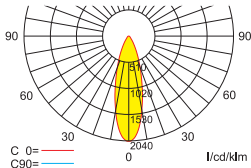

h	5,00	6,00	7,00	8,00	9,00	10,00	11,00	12,00	13,00
a	5,90	6,30	6,60	6,90	7,00	7,10	7,10	7,00	6,80
b	2,30	2,40	2,50	2,50	2,40	2,20	2,00	1,70	1,10
c	5,90	6,30	6,60	6,90	7,00	7,10	7,10	7,00	6,80
d	2,30	2,40	2,50	2,50	2,40	2,20	2,00	1,70	1,10