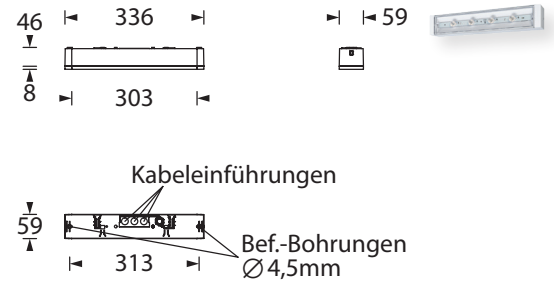

Leuchte zur Deckenmontage mit Kabeleinführungen von hinten. Mit optionalem Einbaurahmen auch für Deckeneinbau einsetzbar.

Die Leuchte ist mit 3W, 6W und 10W LED-Leiste erhältlich.

Technische Daten

Anschlussklemmen	2 x 2,5 mm² für Doppelbelegung
Gehäuse/Farbe	Polycarbonat / weiß oder schwarz (Leuchtenhaube klar)
Montageart	Deckenmontage
Abmessungen (B x H x T)	336 x 54 x 59 mm
Schutzart	IP65
Schutzklasse	II

Leuchtmittel	■ Systemleuchten für Zentralversorgung			■ Einzelbatterie-leuchten
	3W LED-Leiste	6W LED-Leiste	10W LED-Leiste	3W LED-Leiste
Lichtstrom	350lm	600lm	1.050lm	350lm (Netz)
Nennbetriebsdauer 1h	-	-	-	350lm (Not)
Nennbetriebsdauer 3h	-	-	-	280lm (Not)
Nennbetriebsdauer 8h	-	-	-	120lm (Not)
Lichtstromverhältnis				
Not (DC)/Netz 1h	-	-	-	100% / 100%
Not (DC)/Netz 3h	-	-	-	80% / 100%
Not (DC)/Netz 8h	-	-	-	35% / 100%
Netzanschlussleistung	6VA	10,3VA	15VA	6VA
Batterie-Stromaufnahme	19mA	27mA	41mA	-
Anschlussspannung	230V 50/60Hz / 220V DC +25/-20%			230V 50/60Hz
NiMh-Akku 1h/3h/8h	-	-	-	4,8V 2,0Ah
Temperaturbereich	-10°C bis +40°C			-
Bereitschaftsschaltung	-	-	-	0°C bis +35°C
Dauerschaltung	-	-	-	-5°C bis +30°C
optional:				
Leuchtenschalt- und Überwachungsbaustein	MU, TS			-
Selbstüberwachung	-	-	-	SC
Busüberwachung	-	-	-	SL SW, WX

Zubehör

Ballwurfschutzkorb
Seilmontageset
Deckeneinbaurahmen