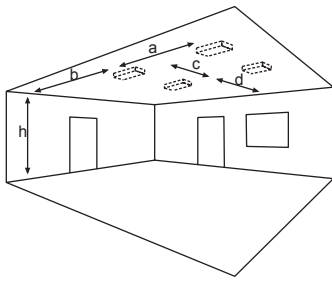

Lichtverteilungskurven und Leuchtenabstandstabellen (E = 1,25 lx)

Deckenmontage

Systemleuchten für Zentralversorgung

Abstandstabelle ebene Fluchtwege / Tabellenangaben in Meter

Leuchtmittel: 3W LED-Leiste

Lampenlichtstrom Not (DC)/Netz: 350lm / 350lm