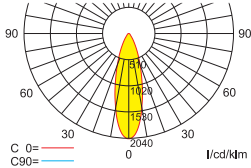

h	5,00	6,00	7,00	8,00	9,00	10,00	11,00	12,00	13,00	14,00	15,00	16,00	17,00	18,00	19,00	20,00	21,00	22,00	23,00
a	8,00	8,70	9,30	9,90	10,30	10,80	11,10	11,40	11,70	11,90	12,00	12,10	12,20	12,20	12,10	12,00	11,90	11,70	11,40
b	3,30	3,50	3,80	3,90	4,10	4,20	4,20	4,30	4,30	4,20	4,20	4,00	3,90	3,70	3,40	3,10	2,60	2,00	0,90
c	8,00	8,70	9,30	9,90	10,30	10,80	11,20	11,40	11,70	11,90	12,00	12,10	12,20	12,20	12,10	12,00	11,90	11,70	11,40
d	3,30	3,50	3,80	3,90	4,10	4,20	4,20	4,30	4,30	4,20	4,20	4,00	3,90	3,70	3,40	3,10	2,60	2,00	0,90

Leuchtmittel: 3W LED-Leiste

Lampenlichtstrom Not/Netz: 280lm/350lm – Nennbetriebsdauer: 3h