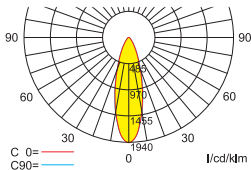

h	7,00	9,00	11,00	13,00	15,00	17,00	19,00	21,00	23,00	25,00	27,00	29,00
a	10,90	12,20	13,20	14,00	14,70	15,10	15,50	15,60	15,60	15,50	15,10	14,60
b	4,40	4,90	5,20	5,40	5,50	5,50	5,30	5,10	4,70	4,10	3,20	1,60
c	10,90	12,20	13,20	14,00	14,70	15,10	15,50	15,60	15,60	15,50	15,10	14,60
d	4,40	4,90	5,20	5,40	5,50	5,50	5,30	5,10	4,70	4,10	3,20	1,60

Leuchtmittel: 10W LED-Leiste

Lampenlichtstrom Not (DC)/Netz: 1.050lm / 1.050lm