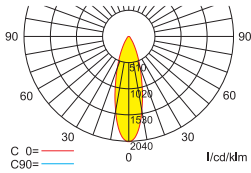

# Lichtverteilungskurven und Leuchtenabstandstabellen (E = 1,25 lx)

Deckenmontage

## Systemleuchten für Zentralversorgung

Abstandstabelle ebene Fluchtwege / Tabellenangaben in Meter

Leuchtmittel: 3W LED-Leiste

Lampenlichtstrom Not (DC)/Netz: 350lm / 350lm

h	5,00	6,00	7,00	8,00	9,00	10,00	11,00	12,00	13,00	14,00	15,00	16,00	17,00	18,00	19,00	20,00	21,00	22,00	23,00
a	8,00	8,70	9,30	9,90	10,30	10,80	11,10	11,40	11,70	11,90	12,00	12,10	12,20	12,20	12,10	12,00	11,90	11,70	11,40
b	3,30	3,50	3,80	3,90	4,10	4,20	4,20	4,30	4,30	4,20	4,20	4,00	3,90	3,70	3,40	3,10	2,60	2,00	0,90
c	8,00	8,70	9,30	9,90	10,30	10,80	11,20	11,40	11,70	11,90	12,00	12,10	12,20	12,20	12,10	12,00	11,90	11,70	11,40
d	3,30	3,50	3,80	3,90	4,10	4,20	4,20	4,30	4,30	4,20	4,20	4,00	3,90	3,70	3,40	3,10	2,60	2,00	0,90