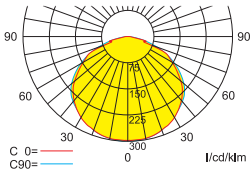

Lichtverteilungskurven und Leuchtenabstandstabellen (E = 1,25 lx)

Deckenmontage

Systemleuchten für Zentralversorgung

Abstandstabelle ebene Fluchtwege / Tabellenangaben in Meter

Leuchtmittel: 3W LED-Leiste

Leuchtmittel: 6W LED-Leiste

Lampenlichtstrom Not (DC)/Netz: 600lm / 600lm

h	2,00	3,00	4,00	5,00	6,00	7,00	8,00	9,00	10,00	11,00
a	10,20	12,60	14,00	15,10	15,90	16,40	16,80	16,70	16,50	15,90
b	4,30	5,00	5,50	5,80	5,90	5,80	5,50	5,00	4,10	2,70
c	10,20	12,60	14,00	15,10	15,90	16,40	16,80	16,70	16,50	15,90
d	4,30	5,00	5,50	5,80	5,90	5,80	5,50	5,00	4,10	2,70

Leuchtmittel: 10W LED-Leiste

Lampenlichtstrom Not (DC)/Netz: 1.050lm / 1.050lm

h	2,00	3,00	4,00	5,00	6,00	7,00	8,00	9,00	10,00	11,00	12,00	13,00	14,00	15,00
a	10,40	14,60	16,80	18,10	19,30	20,30	21,00	21,60	22,10	22,20	22,10	21,90	21,40	20,70
b	4,50	6,00	6,70	7,20	7,50	7,80	7,80	7,70	7,50	7,10	6,50	5,70	4,50	2,50
c	10,40	14,60	16,80	18,10	19,30	20,30	21,00	21,60	22,10	22,20	22,10	21,90	21,40	20,70
d	4,50	6,00	6,70	7,20	7,50	7,80	7,80	7,70	7,50	7,10	6,50	5,70	4,50	2,50