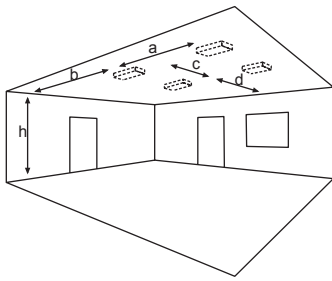

optional: Deckeneinbaurahmen

optional: Piktogramm-Scheibenset 23m

optional: Piktogramm-Scheibenset 30m

Zubehör

Ballwurfschutzkorb
Seilmontageset
Deckeneinbaurahmen
Piktogramm-Scheibenset 23m oder 30m (nicht für EB-Leuchten 8h)

Lichtverteilungskurven und Leuchtenabstandstabellen (E = 1,25 lx)

Deckenmontage

Systemleuchten für Zentralversorgung

Abstandstabelle ebene Fluchtwege / Tabellenangaben in Meter

Leuchtmittel: 3W LED-Leiste