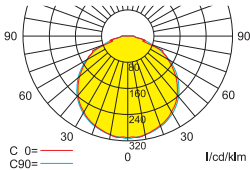

h	2,50	3,00	3,50	4,00	4,50	5,00	5,50
a	7,40	7,80	8,00	8,20	8,20	8,10	7,80
b	2,80	2,90	2,80	2,70	2,40	2,00	1,40
c	7,40	7,80	8,00	8,20	8,20	8,10	7,80
d	2,80	2,90	2,80	2,70	2,40	2,00	1,40