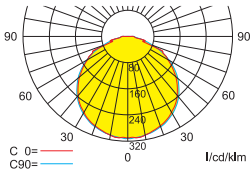

h	2,50	3,00	3,50	4,00	4,50	5,00	5,50	6,00	6,50	7,00	7,50	8,00	8,50	9,00	9,50	10,00
a	10,10	10,90	11,60	12,10	12,50	12,90	13,10	13,30	13,50	13,50	13,50	13,40	13,20	12,90	12,50	-
b	4,10	4,30	4,50	4,60	4,70	4,70	4,70	4,60	4,50	4,30	4,00	3,60	3,10	2,40	1,30	-
c	10,10	10,90	11,60	12,10	12,50	12,90	13,10	13,30	13,50	13,50	13,50	13,40	13,20	12,90	12,50	-
d	4,10	4,30	4,50	4,60	4,70	4,70	4,70	4,60	4,50	4,30	4,00	3,60	3,10	2,40	1,30	-

Leuchtmittel: 6W LED-Leiste

Lampenlichtstrom Not (DC)/Netz: 600lm / 600lm