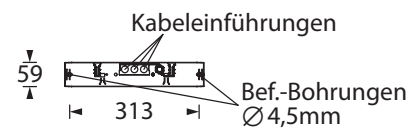

SUN1UR

Schlanke und schraubenlose IP65 Sicherheitsleuchte zur Flächenausleuchtung. Die Leuchte ist aus robustem Polycarbonat gefertigt und verfügt über ein IP65-Membran-Druckausgleichsventil. Kabeleinführungen von hinten zur Montage an Wand oder Decke. Mit optionalem Einbaurahmen auch für Deckeneinbau einsetzbar.

Die Leuchte ist mit 3W, 6W und 10W LED-Leiste erhältlich.

Die 3W Variante kann mittels optionalem Set in wenigen Sekunden zu einer kombinierten Rettungszeichen-Sicherheitsleuchte mit wahlweise 23m oder 30m Erkennungsweite umgerüstet werden. Ein Piktogramm-Set und ein Wandmontageadapter liegt der optionalen Piktogrammscheibe bei (nicht möglich für 8-stündige Einzelbatterieleuchte).

Technische Daten

Anschlussklemmen	2 x 2,5 mm ² für Doppelbelegung
Gehäuse/Farbe	Polycarbonat / weiß oder schwarz (Leuchtenhaube klar)
Montageart	Decken- und Wandmontage
Abmessungen (B x H x T)	336 x 54 x 59 mm
Schutzart	IP65
Schutzklasse	II