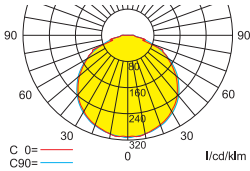

h	2,50	3,00	3,50	4,00	4,50	5,00	5,50	6,00	6,50	7,00	7,50	8,00	8,50	9,00	9,50	10,00
a	9,60	10,40	10,90	11,40	11,70	12,00	12,20	12,40	12,40	12,30	12,20	12,00	11,70	-	-	-
b	3,80	4,10	4,20	4,30	4,30	4,30	4,30	4,10	3,90	3,60	3,20	2,60	1,80	-	-	-
c	9,60	10,40	10,90	11,40	11,70	12,00	12,20	12,40	12,40	12,30	12,20	12,00	11,70	-	-	-
d	3,80	4,10	4,20	4,30	4,30	4,30	4,30	4,10	3,90	3,60	3,20	2,60	1,80	-	-	-

Leuchtmittel: 3W LED-Leiste

Lampenlichtstrom Not/Netz: 140lm/380lm – Nennbetriebsdauer: 8h