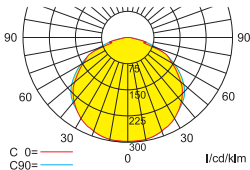

h	2,00	3,00	4,00	5,00	6,00	7,00	8,00	9,00	10,00	11,00
a	10,20	12,60	14,00	15,10	15,90	16,40	16,80	16,70	16,50	15,90
b	4,30	5,00	5,50	5,80	5,90	5,80	5,50	5,00	4,10	2,70
c	10,20	12,60	14,00	15,10	15,90	16,40	16,80	16,70	16,50	15,90
d	4,30	5,00	5,50	5,80	5,90	5,80	5,50	5,00	4,10	2,70

Leuchtmittel: 10W LED-Leiste

Lampenlichtstrom Not (DC)/Netz: 1.050lm / 1.050lm