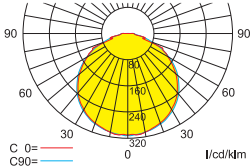

h	2,50	3,00	3,50	4,00	4,50	5,00	5,50	6,00	6,50	7,00	7,50	8,00	8,50	9,00	9,50	10,00
a	10,10	10,90	11,60	12,10	12,50	12,90	13,10	13,30	13,50	13,50	13,50	13,40	13,20	12,90	12,50	-
b	4,10	4,30	4,50	4,60	4,70	4,70	4,70	4,60	4,50	4,30	4,00	3,60	3,10	2,40	1,30	-
c	10,10	10,90	11,60	12,10	12,50	12,90	13,10	13,30	13,50	13,50	13,50	13,40	13,20	12,90	12,50	-
d	4,10	4,30	4,50	4,60	4,70	4,70	4,70	4,60	4,50	4,30	4,00	3,60	3,10	2,40	1,30	-

Leuchtmittel: 3W LED-Leiste

Lampenlichtstrom Not/Netz: 320lm/380lm – Nennbetriebsdauer: 3h