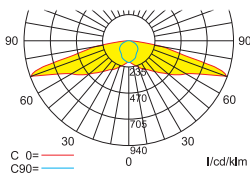

Zubehör

Ballwurfschutzkorb
Seilmontageset
Deckeneinbaurahmen

optional: Deckeneinbaurahmen

Lichtverteilungskurven und Leuchtenabstandstabellen (E = 1,25 lx)

Deckenmontage

Systemleuchten für Zentralversorgung

Abstandstabelle ebene Fluchtwege / Tabellenangaben in Meter

Leuchtmittel: 3W LED-Leiste

Lampenlichtstrom Not (DC)/Netz: 350lm / 350lm

h	2,50	3,00	3,50	4,00	4,50	5,00	5,50	6,00	6,50	7,00
a	-	-	-	-	-	-	-	-	-	-
b	-	-	-	-	-	-	-	-	-	-
c	17,90	20,20	22,10	23,40	23,80	23,30	22,50	21,90	21,50	21,10
d	7,80	8,40	8,20	7,80	7,60	7,40	7,00	6,30	5,50	4,40