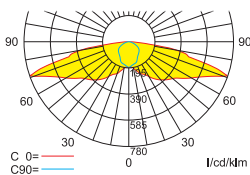

Abstandstabelle ebene Fluchtwege / Tabellenangaben in Meter

Leuchtmittel: 3W LED-Leiste

Lampenlichtstrom Not (DC)/Netz: 350lm / 350lm

h	2,50	3,00	3,50	4,00	4,50	5,00	5,50	6,00	6,50	7,00
a	-	-	-	-	-	-	-	-	-	-
b	-	-	-	-	-	-	-	-	-	-
c	17,90	20,20	22,10	23,40	23,80	23,30	22,50	21,90	21,50	21,10
d	7,80	8,40	8,20	7,80	7,60	7,40	7,00	6,30	5,50	4,40

Leuchtmittel: 6W LED-Leiste

Lampenlichtstrom Not (DC)/Netz: 600lm / 600lm

h	2,00	3,00	4,00	5,00	6,00	7,00	8,00	9,00		
a	-	-	-	-	-	-	-	-		
b	-	-	-	-	-	-	-	-		
c	18,10	22,00	26,00	28,30	28,10	27,50	27,00	25,70		
d	7,50	9,40	10,00	9,70	9,30	8,60	8,00	6,80		