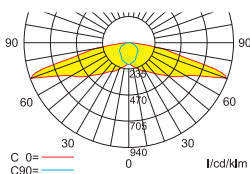

h	2,50	3,00	3,50	4,00	4,50	5,00	5,50	6,00	6,50	7,00
a	-	-	-	-	-	-	-	-	-	-
b	-	-	-	-	-	-	-	-	-	-
c	13,80	13,50	12,80	12,40	-	-	-	-	-	-
d	4,50	4,30	3,70	2,80	-	-	-	-	-	-