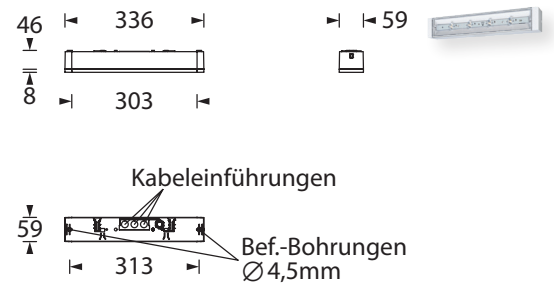

Leuchte zur Deckenmontage mit Kabeleinführungen von hinten. Mit optionalem Einbaurahmen auch für Deckeneinbau einsetzbar.

Die Leuchte ist mit 3W, 6W und 10W LED-Leiste erhältlich.

Technische Daten

Anschlussklemmen	2 x 2,5 mm ² für Doppelbelegung
Gehäuse/Farbe	Polycarbonat / weiß oder schwarz (Leuchtenhaube klar)
Montageart	Deckenmontage
Abmessungen (B x H x T)	336 x 54 x 59 mm
Schutzart	IP65
Schutzklasse	II

Zubehör

Ballwurfschutzkorb
Seilmontageset
Deckeneinbaurahmen

optional: Deckeneinbaurahmen

Lichtverteilungskurven und Leuchtenabstandstabellen (E = 1,25 lx)

Deckenmontage

Systemleuchten für Zentralversorgung

Abstandstabelle ebene Fluchtwege / Tabellenangaben in Meter

Leuchtmittel: 3W LED-Leiste

Lampenlichtstrom Not (DC)/Netz: 350lm / 350lm

h	2,50	3,00	3,50	4,00	4,50	5,00	5,50	6,00	6,50	7,00
a	-	-	-	-	-	-	-	-	-	-
b	-	-	-	-	-	-	-	-	-	-
c	17,90	20,20	22,10	23,40	23,80	23,30	22,50	21,90	21,50	21,10
d	7,80	8,40	8,20	7,80	7,60	7,40	7,00	6,30	5,50	4,40