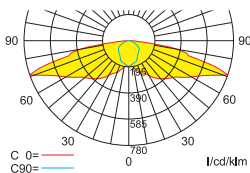

Abstandstabelle ebene Fluchtwege / Tabellenangaben in Meter

Leuchtmittel: 3W LED-Leiste

Lampenlichtstrom Not (DC)/Netz: 350lm / 350lm

h	2,50	3,00	3,50	4,00	4,50	5,00	5,50	6,00	6,50	7,00
a	-	-	-	-	-	-	-	-	-	-
b	-	-	-	-	-	-	-	-	-	-
c	17,90	20,20	22,10	23,40	23,80	23,30	22,50	21,90	21,50	21,10
d	7,80	8,40	8,20	7,80	7,60	7,40	7,00	6,30	5,50	4,40

Leuchtmittel: 6W LED-Leiste

Lampenlichtstrom Not (DC)/Netz: 600lm / 600lm

h	2,00	3,00	4,00	5,00	6,00	7,00	8,00	9,00		
a	-	-	-	-	-	-	-	-		
b	-	-	-	-	-	-	-	-		
c	18,10	22,00	26,00	28,30	28,10	27,50	27,00	25,70		
d	7,50	9,40	10,00	9,70	9,30	8,60	8,00	6,80		

Leuchtmittel: 10W LED-Leiste

Lampenlichtstrom Not (DC)/Netz: 1.050lm / 1.050lm

h	2,00	3,00	4,00	5,00	6,00	7,00	8,00	9,00	10,00	11,00	12,00
a	-	-	-	-	-	-	-	-	-	-	-
b	-	-	-	-	-	-	-	-	-	-	-
c	21,10	25,10	29,30	33,40	36,40	37,80	37,20	36,60	36,00	35,40	33,90
d	8,60	10,70	12,50	13,40	13,00	12,70	12,30	11,60	11,00	10,20	8,90