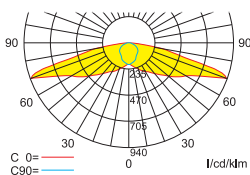

h	2,50	3,00	3,50	4,00	4,50	5,00	5,50	6,00	6,50	7,00
a	-	-	-	-	-	-	-	-	-	-
b	-	-	-	-	-	-	-	-	-	-
c	17,90	20,20	22,10	23,40	23,80	23,30	22,50	21,90	21,50	21,10
d	7,80	8,40	8,20	7,80	7,60	7,40	7,00	6,30	5,50	4,40

Leuchtmittel: 3W LED-Leiste

Lampenlichtstrom Not/Netz: 280lm/350lm – Nennbetriebsdauer: 3h