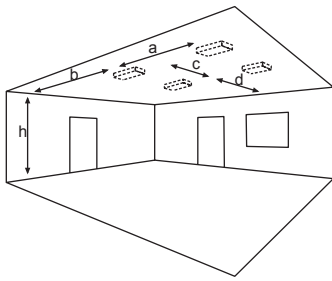

Leuchte zur Deckenmontage mit Kabeleinführungen von hinten. Mit optionalem Einbaurahmen auch für Deckeneinbau einsetzbar.

Die Leuchte ist mit 3W, 6W und 10W LED-Leiste erhältlich.

Technische Daten

Anschlussklemmen	2 x 2,5 mm ² für Doppelbelegung
Gehäuse/Farbe	Polycarbonat / weiß oder schwarz (Leuchtenhaube klar)
Montageart	Deckenmontage
Abmessungen (B x H x T)	336 x 54 x 59 mm
Schutzart	IP65
Schutzklasse	II

Zubehör

Ballwurfschutzkorb
Seilmontageset
Deckeneinbaurahmen

optional: Deckeneinbaurahmen

Lichtverteilungskurven und Leuchtenabstandstabellen (E = 1,25 lx)

Deckenmontage

Systemleuchten für Zentralversorgung