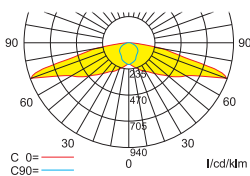

h	2,50	3,00	3,50	4,00	4,50	5,00	5,50	6,00	6,50	7,00
a	-	-	-	-	-	-	-	-	-	-
b	-	-	-	-	-	-	-	-	-	-
c	17,20	19,30	20,80	21,30	20,80	20,00	19,50	19,10	-	-
d	7,40	7,50	7,10	6,80	6,60	6,20	5,50	4,50	-	-

Leuchtmittel: 3W LED-Leiste

Lampenlichtstrom Not/Netz: 120lm/350lm – Nennbetriebsdauer: 8h