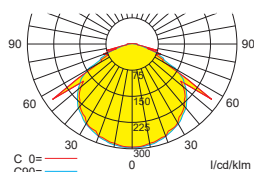

Leuchtmittel: 10W LED-Leiste

h	2,00	3,00	4,00	5,00	6,00	7,00	8,00	9,00	10,00	11,00	12,00	13,00	14,00	15,00
a	10,10	13,60	15,30	17,60	19,20	20,40	21,10	21,70	21,90	22,10	21,90	21,70	21,00	20,30
b	4,30	5,50	6,60	7,20	7,50	7,70	7,80	7,70	7,40	7,00	6,30	5,50	4,20	2,00
c	10,40	12,80	15,10	16,80	19,10	20,80	21,80	21,20	21,50	21,70	21,40	21,30	20,70	19,80
d	4,00	5,30	6,50	7,60	7,30	7,60	7,60	7,50	7,30	6,80	6,30	5,20	4,00	1,70

Fortsetzung nächste Seite