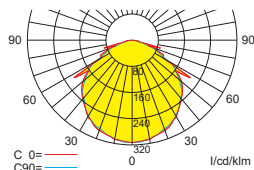

Leuchtmittel: 3W LED-Leiste

h	2,50	3,00	3,50	4,00	4,50	5,00	5,50	6,00	6,50	7,00	7,50	8,00	8,50	9,00	9,50	10,00
a	9,20	10,20	11,00	11,50	11,90	12,20	12,50	12,70	12,80	12,80	12,70	12,40	12,20	11,90	11,50	10,50
b	3,90	4,10	4,30	4,50	4,60	4,60	4,50	4,40	4,30	4,10	3,80	3,40	2,90	2,30	1,80	1,00
c	9,20	10,20	11,50	11,90	12,70	12,40	12,80	12,90	13,00	12,90	12,80	12,60	12,30	12,00	11,60	10,80
d	4,10	4,70	4,40	4,60	4,60	4,60	4,60	4,40	4,30	4,10	3,80	3,50	3,00	2,60	1,90	1,00

Lampenlichtstrom Not (DC)/Netz: 600lm / 600lm