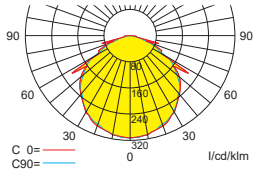

Leuchtmittel: 3W LED-Leiste

Lampenlichtstrom Not/Netz: 350lm/350lm – Nennbetriebsdauer: 1h/3h

h	2,50	3,00	3,50	4,00	4,50	5,00	5,50	6,00	6,50	7,00	7,50	8,00	8,50	9,00	9,50	10,00
a	9,20	10,20	11,00	11,50	11,90	12,20	12,50	12,70	12,80	12,80	12,70	12,40	12,20	11,90	11,50	10,50
b	3,90	4,10	4,30	4,50	4,60	4,60	4,50	4,40	4,30	4,10	3,80	3,40	2,90	2,30	1,80	1,00
c	9,20	10,20	11,50	11,90	12,70	12,40	12,80	12,90	13,00	12,90	12,80	12,60	12,30	12,00	11,60	10,80
d	4,10	4,70	4,40	4,60	4,60	4,60	4,60	4,40	4,30	4,10	3,80	3,50	3,00	2,60	1,90	1,00