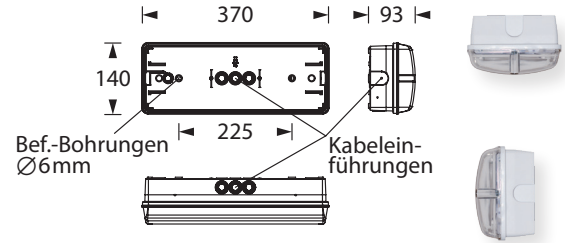

SPR1UR

Sicherheitsleuchte mit Schutzart IP65 aus Polycarbonat mit klarer Leuchtenhaube zur Flächenausleuchtung.

Für die ungeschützte Außenmontage bieten wir ein Zubehörset mit Druckausgleichsventil an. In den Versionen mit Akkuheizung und externer Versorgung ist das Druckausgleichsventil immer in der Leuchte integriert.

Die Leuchte ist optional als Set mit Versorgungseinheit zur Montage im Innenbereich und Leuchteneinheit zur Installation im Außenbereich lieferbar.

Alternativ ist die Leuchte mit Heizungscontainer inkl. Akku 4,8V 4,2Ah für LED 3W und 6W (3h)/1,5W und 6W (8h) zur Erweiterung des Temperaturbereiches bis -20°C erhältlich.

Optional kann die Leuchte als Zentralbatterie-Variante für einen Temperaturbereich bis -35°C geliefert werden (unüberwacht).

Technische Daten

Anschlussklemmen	2 x 2,5 mm ² für Doppelbelegung
Gehäuse/Farbe	Polycarbonat / weiß (Leuchtenhaube klar)
Montageart	Decken- und Wandmontage
Abmessungen (B x H x T)	370 x 140 x 93 mm (Leuchte)
	254 x 90 x 180 mm (optionale Versorgungseinheit) max. 20m Verbindungskabel zwischen Leuchte und Versorgungseinheit. Anzahl der Adern: min. 4 x 1,5 mm ²
Schutzart	IP65
Schutzklasse	II