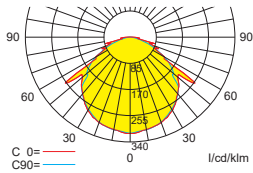

Einzelbatterieleuchten

Abstandstabelle ebene Fluchtwege / Tabellenangaben in Meter

Leuchtmittel: 1,5W LED-Leiste

Lampenlichtstrom Not/Netz: 190lm/190lm – Nennbetriebsdauer: 1h/3h/8h

h	2,50	3,00	3,50	4,00	4,50	5,00	5,50	6,00	6,50	7,00	7,50	8,00
a	7,90	8,50	8,90	9,00	9,30	9,60	9,50	9,40	9,10	8,70	7,50	6,20
b	3,15	3,20	3,40	3,30	3,30	3,10	2,80	2,50	2,00	1,30	0,50	0,40
c	7,70	9,00	9,50	9,50	9,60	9,70	9,60	9,40	9,10	8,70	7,50	6,20
d	3,60	3,40	3,40	3,30	3,30	3,20	2,90	2,50	2,00	1,50	0,50	0,50