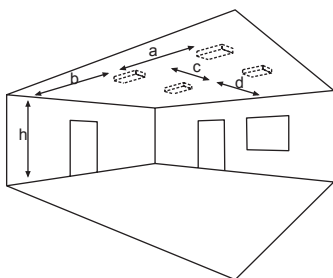

Druckausgleichsventil Zubehörset für ungeschützte Montage

Optional

Versorgungseinheit

Heizungscontainer

Lichtverteilungskurven und Leuchtenabstandstabellen (E = 1,25 lx)

Deckenmontage

■ Systemleuchten für Zentralversorgung

Abstandstabelle ebene Fluchtwege / Tabellenangaben in Meter

Leuchtmittel: 1,5W LED-Leiste

Lampenlichtstrom Not (DC)/Netz: 190lm / 190lm

h	2,50	3,00	3,50	4,00	4,50	5,00	5,50	6,00	6,50	7,00	7,50	8,00
a	7,90	8,50	8,90	9,00	9,30	9,60	9,50	9,40	9,10	8,70	7,50	6,20
b	3,15	3,20	3,40	3,30	3,30	3,10	2,80	2,50	2,00	1,30	0,50	0,40
c	7,70	9,00	9,50	9,50	9,60	9,70	9,60	9,40	9,10	8,70	7,50	6,20
d	3,60	3,40	3,40	3,30	3,30	3,20	2,90	2,50	2,00	1,50	0,50	0,50