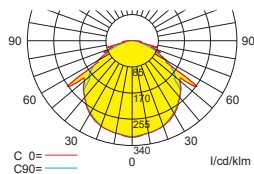

Abstandstabelle ebene Fluchtwege / Tabellenangaben in Meter

Leuchtmittel: 1,5W LED-Leiste

Lampenlichtstrom Not (DC)/Netz: 190lm / 190lm

h	2,50	3,00	3,50	4,00	4,50	5,00	5,50	6,00	6,50	7,00	7,50	8,00
a	7,90	8,50	8,90	9,00	9,30	9,60	9,50	9,40	9,10	8,70	7,50	6,20
b	3,15	3,20	3,40	3,30	3,30	3,10	2,80	2,50	2,00	1,30	0,50	0,40
c	7,70	9,00	9,50	9,50	9,60	9,70	9,60	9,40	9,10	8,70	7,50	6,20
d	3,60	3,40	3,40	3,30	3,30	3,20	2,90	2,50	2,00	1,50	0,50	0,50