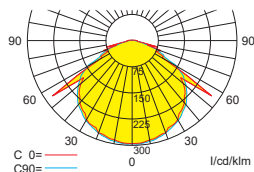

Abstandstabelle ebene Fluchtwege / Tabellenangaben in Meter

Leuchtmittel: 1,5W LED-Leiste

Lampenlichtstrom Not (DC)/Netz: 190lm / 190lm

h	2,50	3,00	3,50	4,00	4,50	5,00	5,50	6,00	6,50	7,00	7,50	8,00
a	7,90	8,50	8,90	9,00	9,30	9,60	9,50	9,40	9,10	8,70	7,50	6,20
b	3,15	3,20	3,40	3,30	3,30	3,10	2,80	2,50	2,00	1,30	0,50	0,40
c	7,70	9,00	9,50	9,50	9,60	9,70	9,60	9,40	9,10	8,70	7,50	6,20
d	3,60	3,40	3,40	3,30	3,30	3,20	2,90	2,50	2,00	1,50	0,50	0,50

Leuchtmittel: 3W LED-Leiste

Lampenlichtstrom Not (DC)/Netz: 350lm / 350lm

h	2,50	3,00	3,50	4,00	4,50	5,00	5,50	6,00	6,50	7,00	7,50	8,00	8,50	9,00	9,50	10,00
a	9,20	10,20	11,00	11,50	11,90	12,20	12,50	12,70	12,80	12,80	12,70	12,40	12,20	11,90	11,50	10,50
b	3,90	4,10	4,30	4,50	4,60	4,60	4,50	4,40	4,30	4,10	3,80	3,40	2,90	2,30	1,80	1,00
c	9,20	10,20	11,50	11,90	12,70	12,40	12,80	12,90	13,00	12,90	12,80	12,60	12,30	12,00	11,60	10,80
d	4,10	4,70	4,40	4,60	4,60	4,60	4,60	4,40	4,30	4,10	3,80	3,50	3,00	2,60	1,90	1,00

Leuchtmittel: 6W LED-Leiste

Lampenlichtstrom Not (DC)/Netz: 600lm / 600lm

h	2,00	3,00	4,00	5,00	6,00	7,00	8,00	9,00	10,00	11,00	12,00
a	9,60	11,80	14,00	15,30	16,30	16,90	17,10	17,20	17,00	16,40	15,60
b	4,00	5,00	5,60	5,90	6,00	5,90	5,70	5,20	4,40	3,20	2,20
c	9,70	11,50	13,30	15,60	16,60	16,60	16,80	16,80	16,70	16,10	15,10
d	3,80	4,80	6,00	5,80	5,90	5,90	5,60	5,10	4,20	3,00	2,80