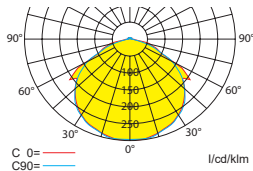

Leuchtmittel: 6W LED-Leiste

Lampenlichtstrom Not/Netz: 320lm/580lm – Nennbetriebsdauer: 8h

h	2,00	3,00	4,00	5,00	6,00	7,00	8,00
a	8,51	10,48	11,6	12,31	12,61	12,64	12,27
b	3,61	4,17	4,43	4,46	4,22	3,64	2,50
c	8,45	10,77	12,31	12,30	12,63	12,55	12,14
d	3,66	4,44	4,44	4,43	4,17	3,61	2,48