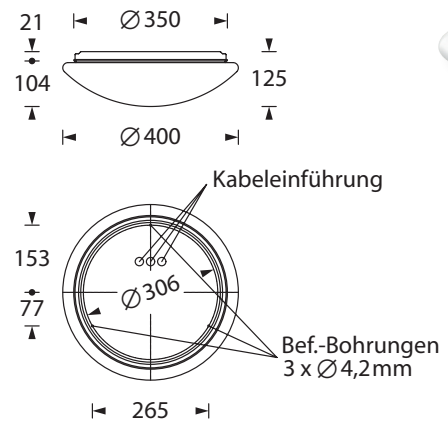

## Technische Daten

Anschlussklemmen	3 x 2,5 mm <sup>2</sup> für Doppelbelegung
Gehäuse/Farbe	Stahlblech / PMMA / Haube opal
Lichtfarbe	4.000 K
Montageart	Wand- und Deckenmontage
Abmessungen (Ø x T)	400 x 125 mm
Schutzart	IP40
Schutzklasse	I

## Lichtverteilungskurven und Leuchtenabstandstabellen (E = 1,25 lx)

Deckenmontage

Wandmontage

**Systemleuchten für Zentralversorgung Deckenmontage** Abstandstabelle ebene Fluchtwege / Tabellenangaben in Meter