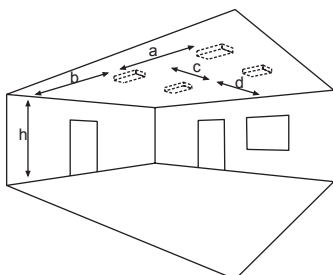

Lichtverteilungskurven und Leuchtenabstandstabellen (E = 1,25 lx)

Deckenmontage