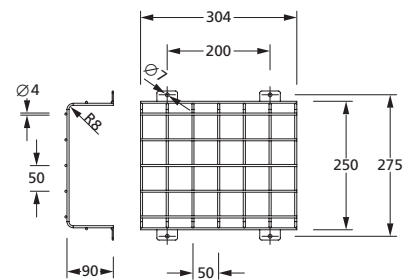

Bestellangaben / Order information

Abmessungen (B x H x T) / Dimensions (W x H x D)

204 x 225 (ohne Befestigungslaschen) x 75 mm
204 x 225 (without fastening lugs) x 75 mm

Artikelnummer / Item no.

BWSK100

304 x 250 (ohne Befestigungslaschen) x 90 mm
304 x 250 (without fastening lugs) x 90 mm

BWSK200

404 x 335 (ohne Befestigungslaschen) x 120 mm
404 x 335 (without fastening lugs) x 120 mm

BWSK300