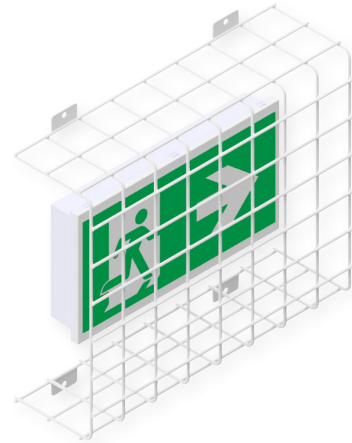

BALLWURFSCHUTZKORB WIRE GUARD

Ballwurfschutzkorb für Leuchten zur Wand- und Deckenaufbaumontage

Stabiler Ballwurfschutzkorb aus Stahl-Drahtgeflecht, pulverbeschichtet in weiß. 4 Befestigungslaschen für Wand- oder Deckenmontage.

Der Ballwurfschutzkorb ist als Zubehör separat zu bestellen.

Wire guard for luminaires for wall and ceiling mounting

Stable wire guard made of steel wire mesh, powder-coated in white. 4 fastening lugs for wall or ceiling mounting.

The wire guard has to be ordered separately as accessory.