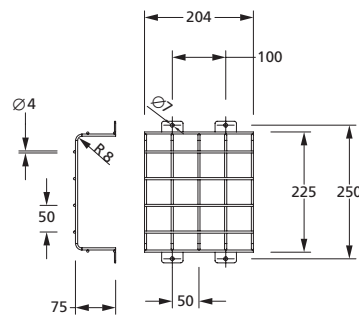

Bestellangaben / Order information

Abmessungen (B x H x T) / Dimensions (W x H x D)

204 x 225 (ohne Befestigungslaschen) x 75 mm
204 x 225 (without fastening lugs) x 75 mm

Artikelnummer / Item no.

BWSK100

304 x 250 (ohne Befestigungslaschen) x 90 mm
304 x 250 (without fastening lugs) x 90 mm

BWSK200

404 x 335 (ohne Befestigungslaschen) x 120 mm
404 x 335 (without fastening lugs) x 120 mm

BWSK300