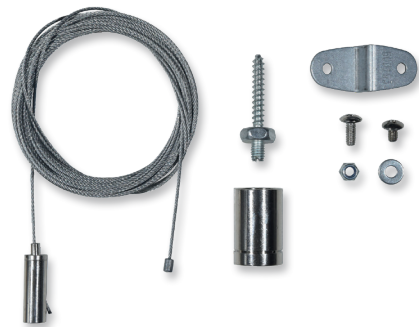

SEILMONTAGE-SETS CABLE ASSEMBLY SETS

Seilmontageset in zwei verschiedenen Längen, ausgestattet mit hochwertigen Grippern und Symmetrierungswinkeln für Leuchten mit asymmetrischer Gewichtsverteilung.

Cable assembly set in two different lengths, equipped with high-quality grippers and symmetry brackets for luminaires with asymmetrical weight distribution.

Technische Daten / Technical specifications

Material	Nickel / Zink Nickel / Zinc
Abmessungen Seil (L) Dimensions Cable (L)	2,5 m oder 7,5 m 2.5 m or 7.5 m
Artikelnummer Item no.	Seilmontageset (incl. 2 x 2,5 m Stahlseil) Cable mounting set (incl. 2 x 2.5 m steel cable)
Artikelnummer Item no.	Seilmontageset (incl. 2 x 7,5 m Stahlseil) Cable mounting set (incl. 2 x 7.5 m steel cable)

1 Set = 2 Seile mit Anbringungsmaterial
1 Set = 2 cables with mounting material

1 Set = 2 Seile mit Anbringungsmaterial
1 Set = 2 cables with mounting material