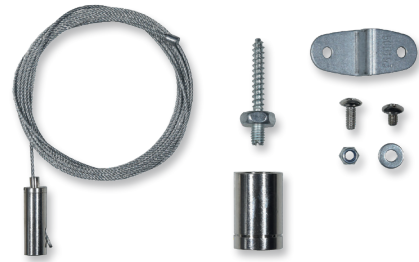

SEILMONTAGE-SETS CABLE ASSEMBLY SETS

Seilmontageset in zwei verschiedenen Längen, ausgestattet mit hochwertigen Grippern und Symmetrierungswinkeln für Leuchten mit asymmetrischer Gewichtsverteilung.

Cable assembly set in two different lengths, equipped with high-quality grippers and symmetry brackets for luminaires with asymmetrical weight distribution.

Technische Daten / Technical specifications

Material	Nickel / Zink Nickel / Zinc
Abmessungen Seil (L) Dimensions Cable (L)	2,5 m oder 7,5 m 2.5 m or 7.5 m
Artikelnummer Item no.	Seilmontageset (incl. 2 x 2,5 m Stahlseil) Cable mounting set (incl. 2 x 2.5 m steel cable)
Artikelnummer Item no.	Seilmontageset (incl. 2 x 7,5 m Stahlseil) Cable mounting set (incl. 2 x 7.5 m steel cable)

1 Set = 2 Seile mit Anbringungsmaterial
1 Set = 2 cables with mounting material

1 Set = 2 Seile mit Anbringungsmaterial
1 Set = 2 cables with mounting material