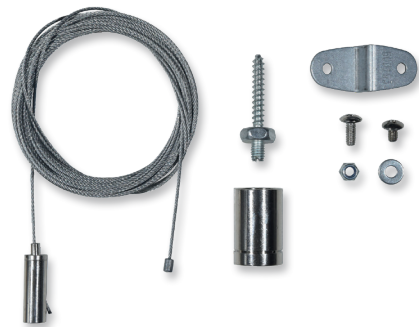

SEILMONTAGE-SETS RCL / RCB CABLE ASSEMBLY SETS RCL / RCB

Seilmontageset in zwei verschiedenen Längen, ausgestattet mit hochwertigen Grippern und Symmetrierungswinkeln für Leuchten der Serie RCL / RCB.

Cable assembly set in two different lengths, equipped with high-quality grippers and symmetry brackets for luminaires of the RCL / RCB series.

Technische Daten / Technical specifications

Material	Nickel / Zink Nickel / Zinc
Abmessungen Seil (L) Dimensions Cable (L)	2,5 m oder 7,5 m 2.5 m or 7.5 m
Artikelnummer Item no.	Seilmontageset (incl. 4 x 2,5 m Stahlseil) Cable mounting set (incl. 4 x 2.5 m steel cable)
Artikelnummer Item no.	Seilmontageset (incl. 4 x 7,5 m Stahlseil) Cable mounting set (incl. 4 x 7.5 m steel cable)

1 Set = 4 Seile mit Anbringungsmaterial
1 Set = 4 cables with mounting material

1 Set = 4 Seile mit Anbringungsmaterial
1 Set = 4 cables with mounting material