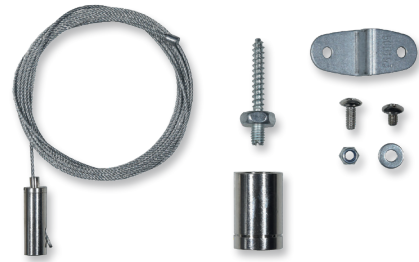

SEILMONTAGE-SETS RCL / RCB CABLE ASSEMBLY SETS RCL / RCB

Seilmontageset in zwei verschiedenen Längen, ausgestattet mit hochwertigen Grippern und Symmetrierungswinkeln für Leuchten der Serie RCL / RCB.

Cable assembly set in two different lengths, equipped with high-quality grippers and symmetry brackets for luminaires of the RCL / RCB series.

Technische Daten / Technical specifications

Material	Nickel / Zink Nickel / Zinc
Abmessungen Seil (L) Dimensions Cable (L)	2,5 m oder 7,5 m 2.5 m or 7.5 m
Artikelnummer Item no.	Seilmontageset (incl. 4 x 2,5 m Stahlseil) Cable mounting set (incl. 4 x 2.5 m steel cable)
Artikelnummer Item no.	Seilmontageset (incl. 4 x 7,5 m Stahlseil) Cable mounting set (incl. 4 x 7.5 m steel cable)

1 Set = 4 Seile mit Anbringungsmaterial
1 Set = 4 cables with mounting material

1 Set = 4 Seile mit Anbringungsmaterial
1 Set = 4 cables with mounting material