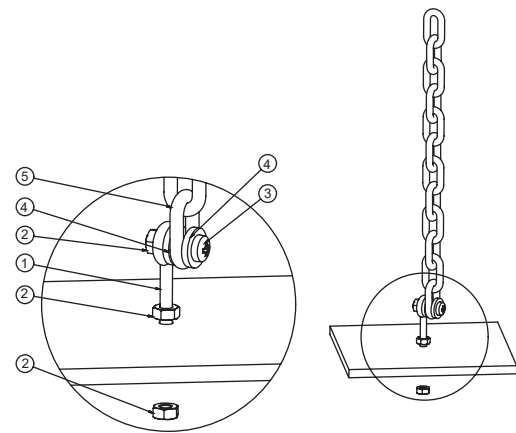

## KETTENMONTAGE-SET RCL / RCB CHAIN ASSEMBLY SET FOR RCL / RCB

Das Set besteht aus 4 Kettenösen zur Anbringung von Ketten an die Leuchte.

The chain assembly set consists of 4 chain eyes for attaching chains to the luminaire.

### Technische Daten / Technical specifications

Material	Edelstahl / Schraube verzinkt / Gewinde M4 x 25
	Stainless steel / screw galvanised / thread M4 x 25
Abmessungen (B x H) Dimensions (W x H)	18,8 x 36 mm
Abmessungen Öse (Ø)	
Außendurchmesser Outer diameter	10,3 mm
Innendurchmesser Inner diameter	5,6 mm