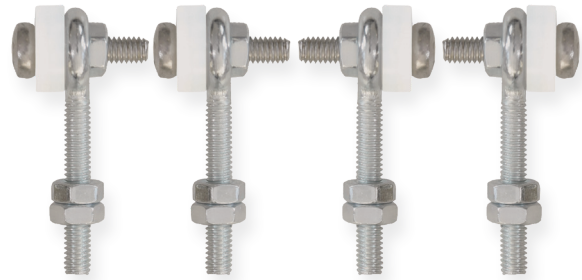

## KETTENMONTAGE-SET RCL / RCB CHAIN ASSEMBLY SET FOR RCL / RCB

Das Set besteht aus 4 Kettenösen zur Anbringung von Ketten an die Leuchte.

The chain assembly set consists of 4 chain eyes for attaching chains to the luminaire.

### Technische Daten / Technical specifications

Material	Edelstahl / Schraube verzinkt / Gewinde M4 x 25
	Stainless steel / screw galvanised / thread M4 x 25
Abmessungen (B x H) Dimensions (W x H)	18,8 x 36 mm
Abmessungen Öse (Ø)	
Außendurchmesser Outer diameter	10,3 mm
Innendurchmesser Inner diameter	5,6 mm