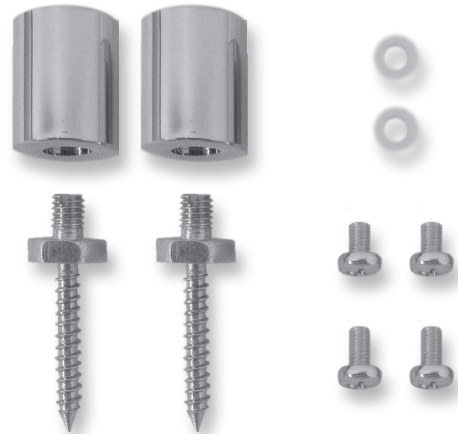

KABEL-AUFPUTZ-MONTAGE-SET RCO- Serie CABLE SURFACE MOUNTING SET RCO- series

Das Kabel-Aufputz-Montage-Set erleichtert den Anschluss von Leuchten bei Aufputz geführten Kabeln.

Das Set fungiert als Abstandhalter zwischen Leuchte und Decke.

The cable surface mounting set makes it more easy to connect surface cable with the luminaires.

The set works as bar spacer between the luminaire and the ceiling.

Technische Daten / Technical specifications

Material	Stahl, verzinkt (Schrauben)
	Steel, galvanised (screws)
	Nylon (Unverlierbarkeitsscheibe)
	Nylon (captive disc)
	Messing, vernickelt (Distanzhülse)
	Brass, nickel-plated (spacer sleeve)

Bestellangaben Order information

Aufputz-Montage-Set
Surface mounting set

2X	
2X	
2X	
2X M4x8 mm	
2X M4x10 mm	

Artikelnummer / Item no.