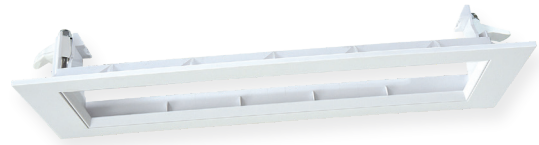

## EINBAURAHMEN FÜR SUN1 SERIE MOUNTING FRAME FOR SUN1 SERIES

### Einbaurahmen für SUN1 Serie zur Deckeneinbaumontage

Decken-Einbaurahmen aus Kunststoff (PC) mit beidseitigem Schraubmechanismus.

Der Decken-Einbaurahmen ist als Zubehör separat zu bestellen. Die Leuchte ist nicht im Lieferumfang enthalten.

### Recessed ceiling frame for SUN1 Series

Polycarbonate recessed ceiling frame with screwdriving mechanism on both sides.

The recessed ceiling frame has to be ordered separately as accessory. The luminaire itself is not part of the delivery.

### Technische Daten Technical specifications

Rahmen/Farbe Frame/colour	Kunststoff (PC), weiß Polycarbonate, white
Abmessungen (B x H x T) Dimensions (W x H x D)	400 x 72 x 120 mm