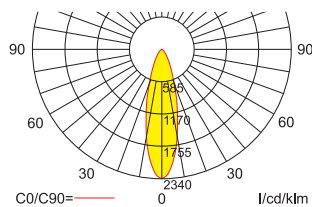

### Technische Daten / Technical specifications

Material	Polycarbonat
Farbe/color	Verkehrsweiß/transparent Traffic white/transparent
Abmessungen (B x H) Dimensions (W x H)	22,4 x 12 mm
Durchmesser/Diameter	16 mm

### Leuchtenabstandstabellen (E = 1,25 lx) Tables of luminaire distances (E = 1,25 lx)

Lampenlichtstrom / Luminous flux: 280lm

h	7,00	8,00	9,00	10,00	11,00	12,00	13,00	14,00	15,00	16,00	17,00	18,00	19,00	20,00	21,00	22,00
a	9,70	10,20	10,60	11,00	11,30	11,50	11,70	11,70	11,80	11,80	11,80	11,70	11,60	11,40	11,20	10,90
b	3,90	4,00	4,10	4,10	4,20	4,20	4,10	4,00	3,90	3,80	3,60	3,30	3,00	2,60	2,00	0,60
c	9,70	10,20	10,60	11,00	11,30	11,50	11,70	11,70	11,80	11,80	11,80	11,70	11,60	11,40	11,20	10,90
d	3,90	4,00	4,10	4,10	4,20	4,20	4,10	4,00	3,90	3,80	3,60	3,30	3,00	2,60	2,00	0,60