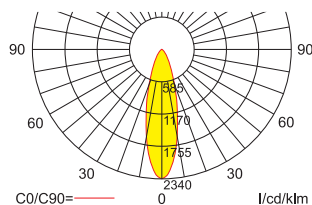

### Technische Daten / Technical specifications

Material	Polycarbonat
Farbe/color	Verkehrsweiß/transparent Traffic white/transparent
Abmessungen (B x H) Dimensions (W x H)	22,4 x 12 mm
Durchmesser/Diameter	16 mm

### Leuchtenabstandstabellen (E = 1,25 lx) Tables of luminaire distances (E = 1,25 lx)

Lampenlichtstrom / Luminous flux: 280lm

h	7,00	8,00	9,00	10,00	11,00	12,00	13,00	14,00	15,00	16,00	17,00	18,00	19,00	20,00	21,00	22,00
a	9,70	10,20	10,60	11,00	11,30	11,50	11,70	11,70	11,80	11,80	11,80	11,70	11,60	11,40	11,20	10,90
b	3,90	4,00	4,10	4,10	4,20	4,20	4,10	4,00	3,90	3,80	3,60	3,30	3,00	2,60	2,00	0,60
c	9,70	10,20	10,60	11,00	11,30	11,50	11,70	11,70	11,80	11,80	11,80	11,70	11,60	11,40	11,20	10,90
d	3,90	4,00	4,10	4,10	4,20	4,20	4,10	4,00	3,90	3,80	3,60	3,30	3,00	2,60	2,00	0,60