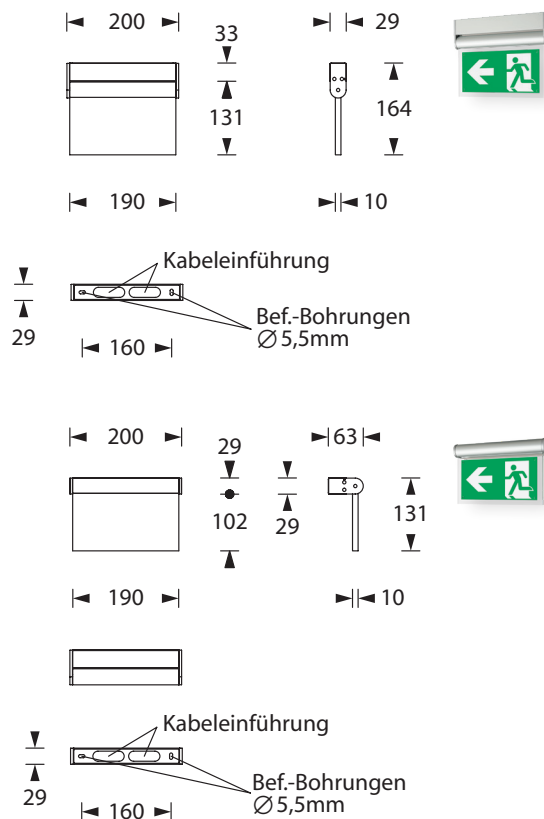

RVA17U

Ansprechendes, architektonisches Design durch Kombination von runden und eckigen eloxierten Aluminiumprofilen.

Wahlweise verwendbar als Deckenaufbaumontage oder durch einfaches Umschwenken des Oberteils als Wandmontage.

Die 10 mm Lichtlenkscheibe wird mit einer 1,5 Watt LED-Leiste ausgeleuchtet und mit einem Piktogramm-Set geliefert.

Technische Daten

Erkennungsweite	17 m
Anschlussklemmen	3 x 2,5 mm ² für Doppelbelegung
Gehäuse/Farbe	Aluminium, eloxiert
Montageart	Universalmontage
Abmessungen (B x H x T)	
Deckenmontage	200 x 164 x 29 mm
Wandmontage	200 x 131 x 63 mm
Schutzart	IP40
Schutzklasse	I

■ Systemleuchten für Zentralversorgung

Leuchtmittel	1,5W LED-Leiste
Lichtstrom (Netz)	190lm
Netzanschlussleistung	5VA
Batterie-Stromaufnahme	12mA
Anschlussspannung	230V 50/60Hz / 220V DC +25/-20%
Temperaturbereich	-10°C bis +40°C
optional:	
Leuchtschalt- und Überwachungsbaustein	TS

Zubehör

Ballwurfschutzkorb	
	Fluchtweg-Piktogramm FR
	Fluchtweg-Piktogramm FL
	Fluchtweg-Piktogramm FU
	Blindscheibe

* Set im Lieferumfang enthalten.
Weitere Pfeilrichtungen auf Anfrage.