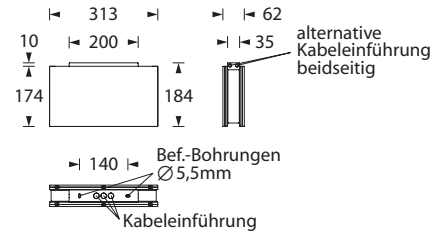

Technische Daten

Erkennungsweite	30 m
Anschlussklemmen	2 x 2,5 mm² für Doppelbelegung
Gehäuse/Farbe	Polycarbonat/weiß (Leuchtenhaube klar)
Montageart	Deckenmontage
Abmessungen (B x H x T)	313 x 184 x 62 mm
Schutzart	IP54
Schutzklasse	II

	■ Systemleuchten für Zentralversorgung	■ Einzelbatterie-leuchten
Leuchtmittel	3W LED-Leiste	3W LED-Leiste
Lichtstrom (Netz)	350lm	350lm
Lichtstromverhältnis Not (DC)/Netz	-	15% - 50% / 100%
Netzanschlussleistung	6VA	6VA
Batterie-Stromaufnahme	19mA	-
Nennbetriebsdauer Batteriebetrieb	-	1h/3h/8h
Anschlussspannung	230V 50/60Hz / 220V DC +25/-20%	230V 50/60Hz
NiMh-Akku 1h/3h/8h	-	4,8V 0,8Ah
Temperaturbereich	-10°C bis +40°C	-
Bereitschaftsschaltung	-	-0°C bis +35°C
Dauerschaltung	-	-5°C bis +30°C
optional:		
Leuchtschalt- und Überwachungsbaustein	TS	-
Selbstüberwachung	-	SC
Busüberwachung	-	SL, WX