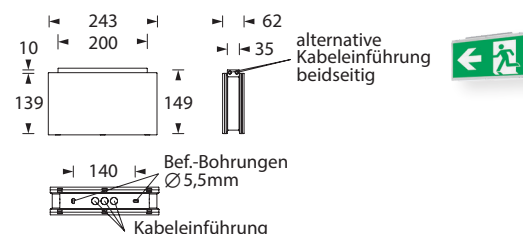

Technische Daten

Erkennungsweite	23 m
Anschlussklemmen	2 x 2,5 mm² für Doppelbelegung
Gehäuse/Farbe	Polycarbonat / weiß (Leuchtenhaube klar)
Montageart	Deckenmontage
Abmessungen (B x H x T)	243 x 149 x 62 mm
Schutzart	IP54
Schutzklasse	II

	■ Systemleuchten für Zentralversorgung	■ Einzelbatterie-leuchten
Leuchtmittel	2W LED-Leiste	2W LED-Leiste
Lichtstrom (Netz)	240lm	240lm
Lichtstromverhältnis Not (DC)/Netz	-	15% - 50% / 100%
Netzanschlussleistung	5,5VA	5,5VA
Batterie-Stromaufnahme	14mA	-
Nennbetriebsdauer Batteriebetrieb	-	1h/3h/8h
Anschlussspannung	230V 50/60Hz / 220V DC +25/-20%	230V 50/60Hz
NiMh-Akku 1h/3h/8h	-	4,8V 0,8Ah
Temperaturbereich	-10°C bis +40°C	-
Bereitschaftsschaltung	-	-0°C bis +35°C
Dauerschaltung	-	-5°C bis +30°C
optional:		
Leuchenschalt- und Überwachungsbaustein	TS	-
Selbstüberwachung	-	SC
Busüberwachung	-	SL, WX