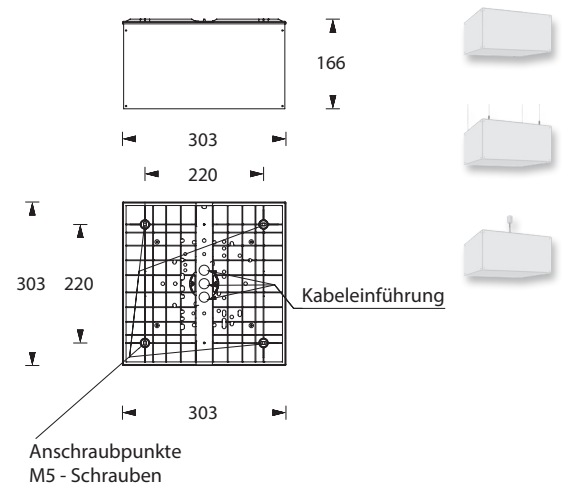

30m

4x3,5W
LED

IP54

RCW8D

Modernes, kubisches Leuchtengehäuse aus Kunststoff mit vorgebohrten Löchern für eine individuelle und schnelle Montage von separat zu bestellenden Piktogramm-Vorsatzfolien.

Die Leuchte ist mit 4 x 3,5 Watt Hochleistungs-LED-Technik ausgestattet.

Technische Daten

Erkennungsweite	30 m
Anschlussklemmen	2 x 2,5 mm ² für Doppelbelegung
Gehäuse/Farbe	Kunststoff, weiß
Montageart	Deckenmontage (siehe Zubehör)
Abmessungen (B x H x T)	303 x 166 x 303 mm
Schutzart	IP54
Schutzklasse	II

Zubehör

Piktogramm-Vorsatzfolien-Sets *

Zentralpendel		Piktogramm-Vorsatzfolien-Set Pfeil links unten/links oben
Kettenmontageset		Piktogramm-Vorsatzfolien-Set Pfeil rechts unten/rechts oben
Seilmontageset		Piktogramm-Vorsatzfolien-Set Pfeil links/rechts/unten/oben/blind
Wandausleger, weiß		Piktogramm-Vorsatzfolien-Set Pfeil links/rechts/unten/oben/ Sammelstelle
		Piktogramm-Vorsatzfolien-Set Rollstuhl
		Piktogramm-Vorsatzfolien-Set Pfeil links/rechts/unten/oben/ Sammelstelle
		Piktogramm-Vorsatzfolien-Set Pfeil links/rechts/unten/oben/ Sammelstelle
		Piktogramm-Vorsatzfolien-Set Pfeil links/rechts/unten/oben/ Sammelstelle