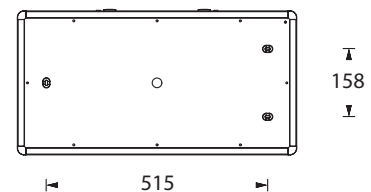

Technische Daten

Erkennungsweite	62 m
Anschlussklemmen	3 x 2,5 mm² für Doppelbelegung
Gehäuse/Farbe	Aluminium, eloxiert
Montageart	Deckenmontage oder Wandmontage
Abmessungen (B x H x T)	650 x 335 x 84 mm
Schutzart	IP43
Schutzklasse	I

	■ Systemleuchten für Zentralversorgung	■ Einzelbatterieleuchten
Leuchtmittel	2x3W LED-Leiste	2x3W LED-Leiste
Lichtstrom (Netz)	580lm	580lm
Lichtstromverhältnis		
Not (DC)/Netz	-	30%/100%
Netzanschlussleistung	10,3VA	15,5VA
Batterie-Stromaufnahme	27mA	-
Nennbetriebsdauer		
Batteriebetrieb	-	1h/3h/8h
Anschlussspannung	230V 50/60Hz / 220V DC +25/-20%	230V 50/60Hz
NiMh-Akku 1h	-	4,8V 2,0Ah
NiMh-Akku 3h	-	4,8V 2,0Ah
NiMh-Akku 8h	-	4,8V 4,2Ah
Temperaturbereich	-10°C bis +40°C	-
Bereitschaftsschaltung	-	-0°C bis +35°C
Dauerschaltung	-	-5°C bis +30°C
optional:		
Leuchtschalt- und Überwachungsbaustein	TS	-
Selbstüberwachung	-	SC
Busüberwachung	-	SL WX