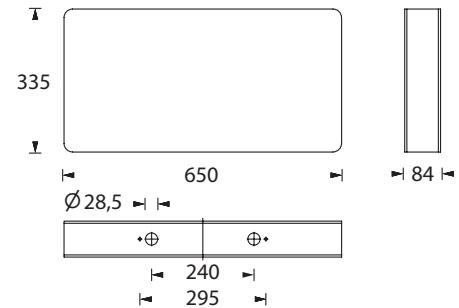

Technische Daten

Erkennungsweite	62 m
Anschlussklemmen	3 x 2,5 mm² für Doppelbelegung
Gehäuse/Farbe	Aluminium, eloxiert
Montageart	Deckenmontage oder Wandmontage
Abmessungen (B x H x T)	650 x 335 x 84 mm
Schutzart	IP43
Schutzklasse	I

	■ Systemleuchten für Zentralversorgung	■ Einzelbatterieleuchten
Leuchtmittel	2x3W LED-Leiste	2x3W LED-Leiste
Lichtstrom (Netz)	580lm	580lm
Lichtstromverhältnis		
Not (DC)/Netz	-	30%/100%
Netzanschlussleistung	10,3VA	15,5VA
Batterie-Stromaufnahme	27mA	-
Nennbetriebsdauer		
Batteriebetrieb	-	1h/3h/8h
Anschlussspannung	230V 50/60Hz / 220V DC +25/-20%	230V 50/60Hz
NiMh-Akku 1h	-	4,8V 2,0Ah
NiMh-Akku 3h	-	4,8V 2,0Ah
NiMh-Akku 8h	-	4,8V 4,2Ah
Temperaturbereich	-10°C bis +40°C	-
Bereitschaftsschaltung	-	-0°C bis +35°C
Dauerschaltung	-	-5°C bis +30°C
optional:		
Leuchtschalt- und Überwachungsbaustein	TS	-
Selbstüberwachung	-	SC
Busüberwachung	-	SL WX