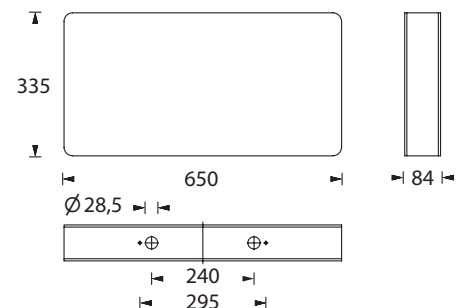

Technische Daten

Erkennungsweite	62 m
Anschlussklemmen	3 x 2,5 mm² für Doppelbelegung
Gehäuse/Farbe	Aluminium, eloxiert
Montageart	Deckenmontage oder Wandmontage
Abmessungen (B x H x T)	650 x 335 x 84 mm
Schutzart	IP43
Schutzklasse	I

	■ Systemleuchten für Zentralversorgung	■ Einzelbatterieleuchten
Leuchtmittel	2x3W LED-Leiste	2x3W LED-Leiste
Lichtstrom (Netz)	580lm	580lm
Lichtstromverhältnis		
Not (DC)/Netz	-	30%/100%
Netzanschlussleistung	10,3VA	15,5VA
Batterie-Stromaufnahme	27mA	-
Nennbetriebsdauer		
Batteriebetrieb	-	1h/3h/8h
Anschlussspannung	230V 50/60Hz / 220V DC +25/-20%	230V 50/60Hz
NiMh-Akku 1h	-	4,8V 2,0Ah
NiMh-Akku 3h	-	4,8V 2,0Ah
NiMh-Akku 8h	-	4,8V 4,2Ah
Temperaturbereich	-10°C bis +40°C	-
Bereitschaftsschaltung	-	-0°C bis +35°C
Dauerschaltung	-	-5°C bis +30°C
optional:		
Leuchtschalt- und Überwachungsbaustein	TS	-
Selbstüberwachung	-	SC
Busüberwachung	-	SL WX