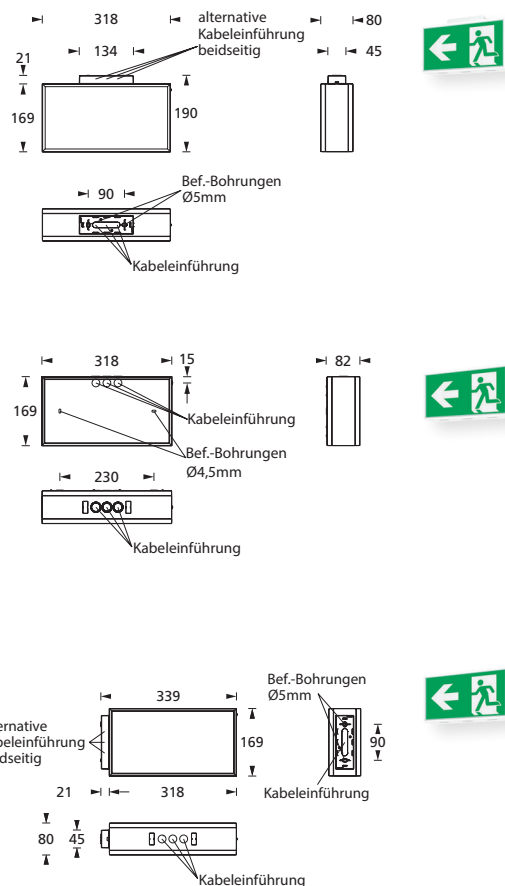

RKB8U

Moderne IP54 Rettungszeichenleuchte aus weißem Polycarbonat für Universalmontage.

Einfache, werkzeuglose Montage durch Klick-System.

Die Leuchte kann zur einseitigen Wandmontage, zur zweiseitigen Deckenmontage oder zur Auslegermontage eingesetzt werden. Bei der Wandmontage erfolgt die Installation über eine feste beiliegende Rückwand, bei der Decken- und Auslegermontage über einen Klick-Adapter, welcher der Leuchte beiliegt.

Zusätzlich verfügt die Leuchte über Lichtaustrittsfenster nach unten.

Die Leuchte ist mit einer 1,5 Watt LED-Leiste ausgestattet.

Technische Daten

Erkennungsweite	30m
Anschlussklemmen	2 x 2,5 mm ² für Doppelbelegung
Gehäuse/Farbe	Polycarbonat / weiß
Montageart	Universalmontage mit Ausleger
Abmessungen (B x H x T)	
Decke	318 x 190 x 80 mm
Wand	318 x 169 x 82 mm
Ausleger	339 x 169 x 80 mm
Schutzart	IP54
Schutzklasse	II

	■ Systemleuchten für Zentralversorgung	■ Einzelbatterie-leuchten
Leuchtmittel	1,5 W LED-Leiste	1,5 W LED-Leiste
Lichtstrom (Netz)	190lm	190lm
Lichtstromverhältnis Not (DC)/Netz	-	15% -50% / 100%
Netzanschlussleistung	5 VA	5 VA
Batterie-Stromaufnahme	12mA	-
Nennbetriebsdauer Batteriebetrieb	-	1h/3h/8h
Anschlussspannung	230V 50/60Hz / 220V DC +25/-20%	230V 50/60Hz
NiMh-Akku	-	4,8V 0,8Ah
Temperaturbereich	-10°C bis +40°C	-
Bereitschaftsschaltung	-	-0°C bis +35°C
Dauerschaltung	-	-5°C bis +30°C
optional:		
Leuchtschalt- und Überwachungsbaustein	TS oder MU	-
Selbstüberwachung	-	SC
Busüberwachung	-	SL SW, WX

Zubehör

Zubehör	Piktogramm-Set*
Ballwurzschutzkorb	Fluchtweg-Piktogramm FR
Seilmontageset	Fluchtweg-Piktogramm FL
Pendel	Fluchtweg-Piktogramm FU
	Blindscheibe

* Set im Lieferumfang enthalten.
Weitere Pfeilrichtungen auf Anfrage.