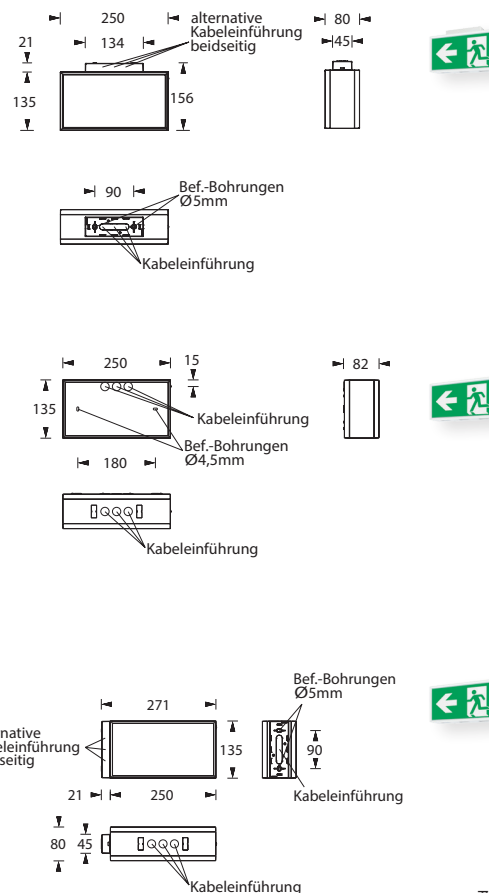

# RKB6U

Moderne IP54 Rettungszeichenleuchte aus weißem Polycarbonat für Universalmontage.

Einfache, werkzeuglose Montage durch Klick-System.

Die Leuchte kann zur einseitigen Wandmontage, zur zweiseitigen Deckenmontage oder zur Auslegermontage eingesetzt werden. Bei der Wandmontage erfolgt die Installation über eine feste beiliegende Rückwand, bei der Decken- und Auslegermontage über einen Klick-Adapter, welcher der Leuchte beiliegt.

Zusätzlich verfügt die Leuchte über Lichtaustrittsfenster nach unten.

Die Leuchte ist mit einer 1 Watt LED-Leiste ausgestattet.

## Technische Daten

Erkennungsweite	23 m
Anschlussklemmen	2 x 2,5 mm <sup>2</sup> für Doppelbelegung
Gehäuse/Farbe	Polycarbonat / weiß
Montageart	Universalmontage mit Ausleger
Abmessungen (B x H x T)	
Decke	250 x 156 x 80 mm
Wand	250 x 135 x 82 mm
Ausleger	271 x 135 x 80 mm
Schutzart	IP54
Schutzklasse	II