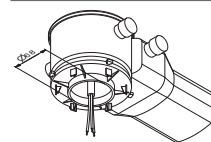

HALOX 100 Kaiser Art. Nr. 1281-00
mit Tunnel 190 Kaiser Art. Nr. 1281-30
mit Bsp. Abdeckung Kaiser Art. Nr. 1281-01