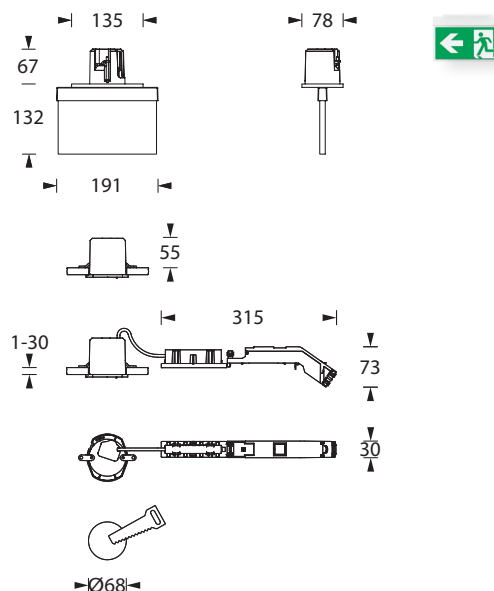

# RAL17DE

Schlichtes und modernes Design, gefertigt aus hochwertigem Aluminium in der Farbe Weiß oder Schwarz, Sonderfarben möglich. Die Leuchte ist zur Deckeneinbaumontage geeignet. Mit dem separat bestellbaren Wandwinkel kann sie auch zur Wandeinbaumontage in Hohlwände verwendet werden. Komfortabler Einbau durch kreisrunden Ausschnitt. Einbaudose und Installations-Container sind im Lieferumfang enthalten. Mit den beiden Zubehör-Sets Zentralpendel und Seilmontage ist die Leuchte äußerst wandelbar und vielseitig einsetzbar.

Die 10mm Lichtlenkscheibe wird mit einer 1 oder 2 Watt LED-Leiste ausgeleuchtet. Ein Piktogramm-Vorsatzfolien-Set mit Pfeil links / rechts / unten / blind liegt bei.

Die Leuchte kann zusammen mit einem HALOX Beton-Einbaugehäuse verbaut werden.<sup>1)</sup>

## Technische Daten

Erkennungsweite	17 m
Anschlussklemmen	2 x 2,5 mm <sup>2</sup> für Doppelbelegung
Gehäuse/Farbe	Aluminium-Druckguss / weiß oder schwarz
Montageart	Deckeneinbaumontage, mit Wandwinkel auch Wandeinbaumontage

### Abmessungen

Leuchte (B x H x T)	191 x 132 x 78 mm
Container (B x H x T)	315 x 73 x 30 mm

Schutzart	IP40
Schutzklasse	II

Achtung: Mindesteinbautiefe 130mm

Leuchtmittel	■ Systemleuchten für Zentralversorgung		■ Einzelbatterie-leuchten	
	1 W LED-Leiste	2 W LED-Leiste	1 W LED-Leiste	2 W LED-Leiste
Lichtstrom (Netz)	130lm	260lm	130lm	260lm
Lichtstromverhältnis			15-50% / 100%	
Not (DC)/Netz 1h/3h/8h	-		15-50% / 100%	
Netzanschlussleistung	4,5 VA	5,5 VA	4,5 VA	5,5 VA
Batterie-Stromaufnahme	11mA	14mA	-	
Nennbetriebsdauer			1h/3h/8h	
Batteriebetrieb	-		1h/3h/8h	
Anschlussspannung	230V 50/60Hz / 220V DC +25/-20%		230V 50/60Hz	
NiMh-Akku	-		4,8V 0,8Ah	
Temperaturbereich	-10°C bis +40°C		-	
Bereitschaftsschaltung	-		-0°C bis +35°C	
Dauerschaltung	-		-5°C bis +30°C	
optional:				
Leuchtenschalt- und Überwachungsbaustein	TS		-	
Selbstüberwachung	-		SC	
Busüberwachung	-		SL WX	