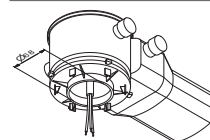

¹⁾ Zulässige Beton-Einbaugehäuse der Firma Kaiser (nicht im Lieferumfang enthalten): Einbaugehäuse für Ort beton

HALOX 100 Kaiser Art. Nr. 1281-00
mit Tunnel 190 Kaiser Art. Nr. 1281-30
mit Bsp. Abdeckung Kaiser Art. Nr. 1281-01