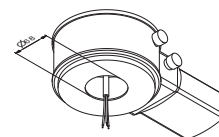

Die 10mm Lichtlenkscheibe wird mit einer 1 oder 2 Watt LED-Leiste ausgeleuchtet. Ein Piktogramm-Vorsatzfolien-Set mit Pfeil links / rechts / unten / blind liegt bei.

Die Leuchte kann zusammen mit einem HALOX Beton-Einbaugehäuse verbaut werden.<sup>1)</sup>

### Technische Daten

Erkennungsweite	10m
Anschlussklemmen	2 x 2,5 mm <sup>2</sup> für Doppelbelegung
Gehäuse/Farbe	Aluminium-Druckguss / weiß oder schwarz
Montageart	Deckeneinbaumontage, mit Wandwinkel auch Wandeinbaumontage
Abmessungen	
Leuchte (B x H x T)	191 x 97 x 78 mm
Container (B x H x T)	315 x 73 x 30 mm
Schutzart	IP40
Schutzklasse	II

### Zubehör

Zentralpendelset		Fluchtweg-Piktogramm FR
Seilmontageset		Fluchtweg-Piktogramm FL
Universalabdeckplatte für Deckenausschnitte		Fluchtweg-Piktogramm FU
Wandeinbauwinkel		Blindscheibe

Diverse Einzel-Piktogramme sowie -Sets \* Set im Lieferumfang enthalten. Weitere Pfeilrichtungen auf Anfrage.

<sup>1)</sup> Zulässige Beton-Einbaugehäuse der Firma Kaiser (nicht im Lieferumfang enthalten): Einbaugehäuse für Ort beton

HALOX 100 Kaiser Art. Nr. 1281-00  
mit Tunnel 190 Kaiser Art. Nr. 1281-30  
mit Bsp. Abdeckung Kaiser Art. Nr. 1281-01