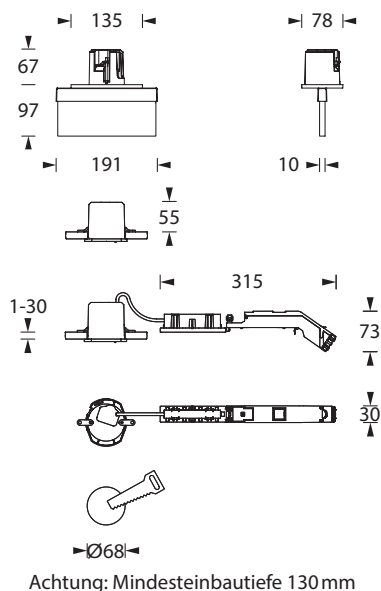

Die Leuchte kann zusammen mit einem HALOX Beton-Einbaugehäuse verbaut werden.¹⁾

Technische Daten

Erkennungsweite	10m
Anschlussklemmen	2 x 2,5 mm² für Doppelbelegung
Gehäuse/Farbe	Aluminium-Druckguss / weiß oder schwarz
Montageart	Deckeneinbaumontage, mit Wandwinkel auch Wandeinbaumontage
Abmessungen	
Leuchte (B x H x T)	191 x 97 x 78 mm
Container (B x H x T)	315 x 73 x 30 mm
Schutzart	IP40
Schutzklasse	II

Leuchtmittel	■ Systemleuchten für Zentralversorgung		■ Einzelbatterie-leuchten	
	1 W LED-Leiste	2 W LED-Leiste	1 W LED-Leiste	2 W LED-Leiste
Lichtstrom (Netz)	130lm	260lm	130lm	260lm
Lichtstromverhältnis Not (DC)/Netz 1h/3h/8h	-		15-50% / 100%	
Netzanschlussleistung	4,5 VA	5,5 VA	4,5 VA	5,5 VA
Batterie-Stromaufnahme	11mA	14mA	-	
Nennbetriebsdauer Batteriebetrieb	-		1h/3h/8h	
Anschlussspannung	230V 50/60Hz / 220V DC +25/-20%		230V 50/60Hz	
NiMh-Akku	-		4,8V 0,8Ah	
Temperaturbereich	-10°C bis +40°C		-	
Bereitschaftsschaltung	-		-0°C bis +35°C	
Dauerschaltung	-		-5°C bis +30°C	
optional:				
Leuchtenschalt- und Überwachungsbaustein	TS		-	
Selbstüberwachung	-		SC	
Busüberwachung	-		SL WX	

Zubehör

Zentralpendelset		Fluchtweg-Piktogramm FR
Seilmontageset		Fluchtweg-Piktogramm FL
Universalabdeckplatte für Deckenausschnitte		Fluchtweg-Piktogramm FU
Wandeinbauwinkel		Blindscheibe

Diverse Einzel-Piktogramme sowie -Sets * Set im Lieferumfang enthalten. Weitere Pfeilrichtungen auf Anfrage.

¹⁾ Zulässige Beton-Einbaugehäuse der Firma Kaiser (nicht im Lieferumfang enthalten): Einbaugehäuse für Ort beton

HALOX 100 Kaiser Art. Nr. 1281-00
mit Tunnel 190 Kaiser Art. Nr. 1281-30
mit Bsp. Abdeckung Kaiser Art. Nr. 1281-01

HALOX 180 Kaiser Art. Nr. 1282-00
mit Tunnel 190 Kaiser Art. Nr. 1282-30
mit Bsp. Abdeckung Kaiser Art. Nr. 1282-01