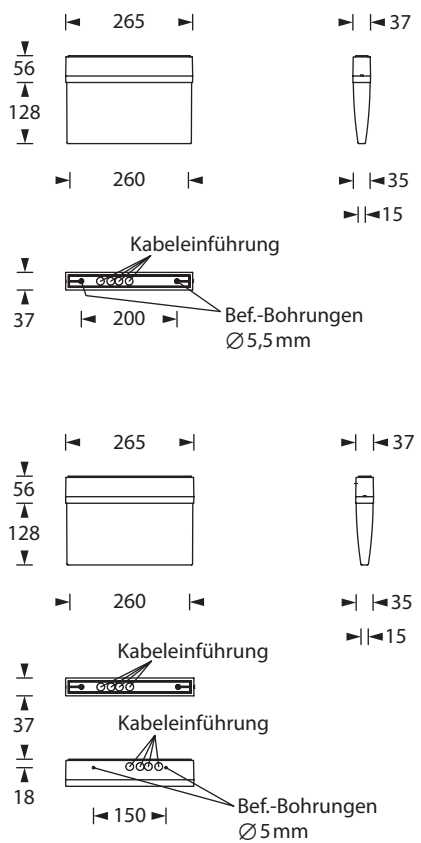

Piktogramm-Set*

	Fluchtweg-Piktogramm FR
	Fluchtweg-Piktogramm FL
	Fluchtweg-Piktogramm FU
	Blindscheibe für Rückwand bei einseitiger Piktogrammbestückung
	* Set im Lieferumfang enthalten. Weitere Pfeilrichtungen auf Anfrage.